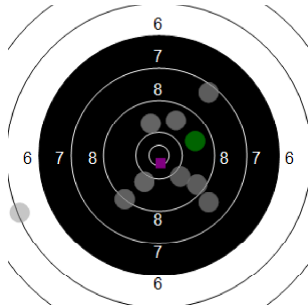

**Stephen Evans**  
**kstpr**  
**am 13/01/2017**  
**Schießzeiten 2013 LP 40 Schuss**  
**Stand: 4**  
**Geburtsjahr: 0**  
**Schützen ID:**

**Statistik**

Schusswert IZ	10	9	8	7	6	5	4	3	2	1	0	<b>Gesamt (Ganze Ringe): 173</b>
Anzahl	1	5	7	5	2	1	0	0	0	0	0	<b>Gesamt (Zehntel Ringe): 181,9</b>

**Serie 1**

Volle Ringe	10	7	9	10	8	8	8	9	10	7	<b>86 Ringe</b>
Zehntel	10,6	7	9,9	10,2	8,4	8,9	8,4	9,5	10	7,4	<b>90,3 Ringe</b>
Teiler	275	3189,6	849,7	627	2011,2	1662,3	2048,4	1186,9	783,7	2832,6	-
Innenzehner	X										<b>Anzahl: 1</b>