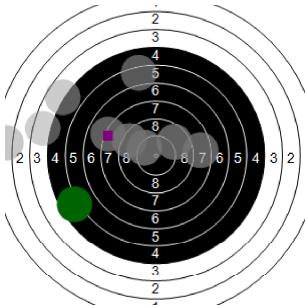

**Egon Blondeel**  
**kstpr**  
**am 13/01/2017**  
**Schießzeiten 2013 LG 20 Schuss**  
**Stand: 2**  
**Geburtsjahr: 1998**  
**Schützen ID:**

**Statistik**

Schusswert IZ	10	9	8	7	6	5	4	3	2	1	0	<b>Gesamt (Ganze Ringe): 139</b>
Anzahl	1	2	5	3	2	3	1	2	1	1	0	<b>Gesamt (Zehntel Ringe): 148,1</b>

**Serie 1**

Volle Ringe	7	3	9	8	6	9	6	9	10	7	<b>74 Ringe</b>
Zehntel	7,8	3,6	9,2	8,7	6,2	9,4	6,8	9,8	10	7,6	<b>79,1 Ringe</b>
Teiler	776	1838,8	443,6	568,4	1180,6	386,3	1044,6	285,9	246,5	841,8	-
Innenzehner											<b>Anzahl: 0</b>

**Serie 2**

Volle Ringe	4	6	4	2	8	8	9	9	10	5	<b>65 Ringe</b>
Zehntel	4,4	6,2	4,8	2,5	8	8,4	9,7	9,2	10,2	5,6	<b>69,0 Ringe</b>
Teiler	1639,3	1194,1	1550,5	2114,3	739,3	629,3	318,2	430,8	200,2	1334,7	-
Innenzehner									X		<b>Anzahl: 1</b>