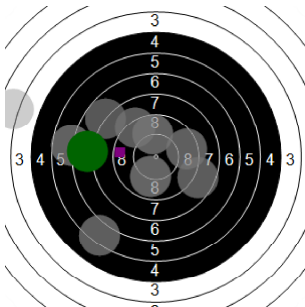

**Egon Blondeel**  
**kstpr**  
**am 13/01/2017**  
**Schießzeiten 2013 LG 20 Schuss**  
**Stand: 2**  
**Geburtsjahr: 1998**  
**Schützen ID:**

**Statistik**

Schusswert IZ	10	9	8	7	6	5	4	3	2	1	0	<b>Gesamt (Ganze Ringe): 139</b>
Anzahl	1	2	5	3	2	3	1	2	1	1	0	<b>Gesamt (Zehntel Ringe): 148,1</b>

**Serie 1**

Volle Ringe	7	3	9	8	6	9	6	9	10	7	<b>74 Ringe</b>
Zehntel	7,8	3,6	9,2	8,7	6,2	9,4	6,8	9,8	10	7,6	<b>79,1 Ringe</b>
Teiler	776	1838,8	443,6	568,4	1180,6	386,3	1044,6	285,9	246,5	841,8	-
Innenzehner											<b>Anzahl: 0</b>

**Serie 2**

Volle Ringe	4	6	4	2	8	8	9	9	10	5	<b>65 Ringe</b>
Zehntel	4,4	6,2	4,8	2,5	8	8,4	9,7	9,2	10,2	5,6	<b>69,0 Ringe</b>
Teiler	1639,3	1194,1	1550,5	2114,3	739,3	629,3	318,2	430,8	200,2	1334,7	-
Innenzehner									X		<b>Anzahl: 1</b>