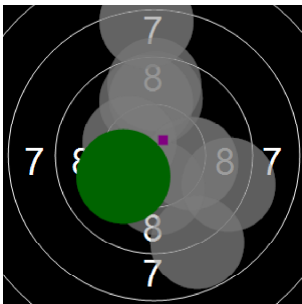

Bran De Witte
kstpr
am 13/01/2017
Schießzeiten 2013 LG 20 Schuss
Stand: 1
Geburtsjahr: 0
Schützen ID: 0

Statistik

Schusswert IZ	10	9	8	7	6	5	4	3	2	1	0	Gesamt (Ganze Ringe): 183
Anzahl	8	9	6	4	1	0	0	0	0	0	0	Gesamt (Zehntel Ringe): 192,0

Serie 1

Volle Ringe	10	9	9	8	8	7	10	10	10	10	91 Ringe
Zehntel	10,3	9,2	9,9	8,8	8,5	7,4	10,5	10,2	10,4	10,6	95,8 Ringe
Teiler	170,3	427,8	255,7	550,9	618,7	894	105,9	193,8	134,8	88,9	-
Innenzehner	X						X	X	X	X	Anzahl: 5

Serie 2

Volle Ringe	9	10	9	9	9	8	10	8	10	10	92 Ringe
Zehntel	9,7	10,3	9,4	9,8	9,3	8,9	10,4	8,1	10,1	10,2	96,2 Ringe
Teiler	307,1	172,2	379	290,9	424,8	516,9	148,1	714,1	202	197,2	-
Innenzehner		X					X		X		Anzahl: 3