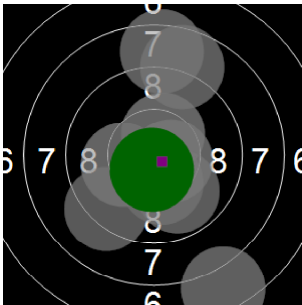

Bran De Witte
kstpr
am 13/01/2017
Schießzeiten 2013 LG 20 Schuss
Stand: 1
Geburtsjahr: 0
Schützen ID: 0

Statistik

Schusswert IZ	10	9	8	7	6	5	4	3	2	1	0	Gesamt (Ganze Ringe): 183
Anzahl	8	9	6	4	1	0	0	0	0	0	0	Gesamt (Zehntel Ringe): 192,0

Serie 1

Volle Ringe	10	9	9	8	8	7	10	10	10	10	91 Ringe
Zehntel	10,3	9,2	9,9	8,8	8,5	7,4	10,5	10,2	10,4	10,6	95,8 Ringe
Teiler	170,3	427,8	255,7	550,9	618,7	894	105,9	193,8	134,8	88,9	-
Innenzehner	X						X	X	X	X	Anzahl: 5

Serie 2

Volle Ringe	9	10	9	9	9	8	10	8	10	10	92 Ringe
Zehntel	9,7	10,3	9,4	9,8	9,3	8,9	10,4	8,1	10,1	10,2	96,2 Ringe
Teiler	307,1	172,2	379	290,9	424,8	516,9	148,1	714,1	202	197,2	-
Innenzehner		X					X		X		Anzahl: 3