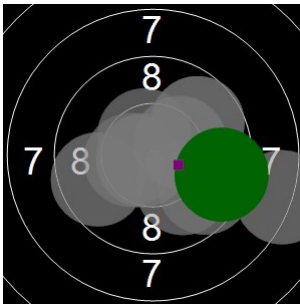

Wim De Moor
kstpr
am 14/04/2017
Schießzeiten 2013 LG 20 Schuss
Stand: 1
Geburtsjahr: 0
Schützen ID:

Statistik

Schusswert IZ	10	9	8	7	6	5	4	3	2	1	0	Gesamt (Ganze Ringe): 185
Anzahl	7	8	9	3	0	0	0	0	0	0	0	Gesamt (Zehntel Ringe): 194,3

Serie 1

Volle Ringe	10	10	10	9	9	8	10	10	9	9	94 Ringe
Zehntel	10,5	10,5	10	9,7	9,7	8,1	10,3	10,7	9,8	9,4	98,7 Ringe
Teiler	114,6	121,8	236,4	324,8	320,1	721,6	157,4	60,8	290,8	378,5	-
Innenzehner	X	X					X	X			Anzahl: 4