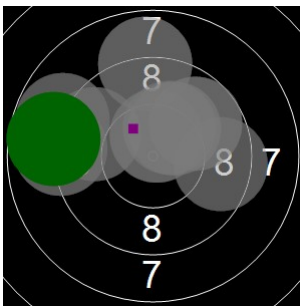

Wim De Moor
kstpr
am 14/04/2017
Schießzeiten 2013 LG 20 Schuss
Stand: 1
Geburtsjahr: 0
Schützen ID:

Statistik

Schusswert IZ	10	9	8	7	6	5	4	3	2	1	0	Gesamt (Ganze Ringe): 185
Anzahl	7	8	9	3	0	0	0	0	0	0	0	Gesamt (Zehntel Ringe): 194,3

Serie 1

Volle Ringe	10	10	10	9	9	8	10	10	9	9	94 Ringe
Zehntel	10,5	10,5	10	9,7	9,7	8,1	10,3	10,7	9,8	9,4	98,7 Ringe
Teiler	114,6	121,8	236,4	324,8	320,1	721,6	157,4	60,8	290,8	378,5	-
Innenzehner	X	X					X	X			Anzahl: 4

Serie 2

Volle Ringe	9	8	9	9	9	10	10	10	9	8	91 Ringe
Zehntel	9,5	8,9	9,6	9	9	10,3	10,2	10,5	9,8	8,8	95,6 Ringe
Teiler	361,4	516,9	334,1	493,5	492,7	174,7	184,8	110,6	282,4	536,7	-
Innenzehner						X	X	X			Anzahl: 3