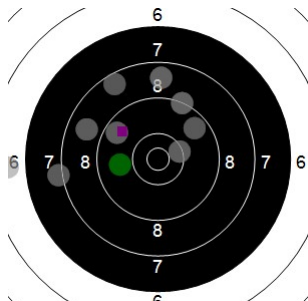

Stephen Evans
kstpr
am 14/04/2017
Schießzeiten 2013 LP 40 Schuss
Stand: 6
Geburtsjahr: 0
Schützen ID:

Statistik

Schusswert IZ	10	9	8	7	6	5	4	3	2	1	0	Gesamt (Ganze Ringe): 168
Anzahl	1	3	6	8	2	1	0	0	0	0	0	Gesamt (Zehntel Ringe): 178,4

Serie 1

Volle Ringe	8	9	8	8	9	10	6	8	9	9	84 Ringe
Zehntel	8,5	9,6	8,1	8,8	9,6	10,3	6,7	8,7	9,2	9,9	89,4 Ringe
Teiler	1947,2	1074,7	2264,7	1734,7	1097	512,3	3379	1829,3	1368,4	861,6	-
Innenzehner											Anzahl: 0

Serie 2

Volle Ringe	8	7	8	7	10	9	9	8	8	10	84 Ringe
Zehntel	8,6	7,1	8,4	7,6	10,2	9,9	9,6	8,1	8,8	10,7	89,0 Ringe
Teiler	1846	3098,4	2079,9	2669,4	612,4	833,8	1098,6	2243,5	1757,4	196	-
Innenzehner										X	Anzahl: 1