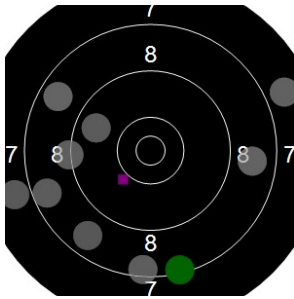

Stephen Evans
kstpr
am 14/04/2017
Schießzeiten 2013 LP 40 Schuss
Stand: 6
Geburtsjahr: 0
Schützen ID:

Statistik

Schusswert IZ	10	9	8	7	6	5	4	3	2	1	0	Gesamt (Ganze Ringe): 163
Anzahl	1	2	5	7	6	0	0	0	0	0	0	Gesamt (Zehntel Ringe): 173,3

Serie 1

Volle Ringe	8	7	9	8	8	9	7	8	8	8	80 Ringe
Zehntel	8,7	7,9	9,7	8,5	8,4	9,2	7,8	8,7	8,6	8,3	85,8 Ringe
Teiler	1819,4	2460,9	1016,2	1927,4	2052,2	1408,8	2516,1	1762,3	1847,3	2115,9	-
Innenzehner											Anzahl: 0

Serie 2

Volle Ringe	7	8	7	9	9	9	10	7	7	10	83 Ringe
Zehntel	7,3	8,8	7,4	9,8	9,5	9,3	10,1	7,6	7,3	10,4	87,5 Ringe
Teiler	2929,2	1736,5	2826,2	927,1	1137	1344,1	644,6	2655,1	2959,9	463	-
Innenzehner										X	Anzahl: 1