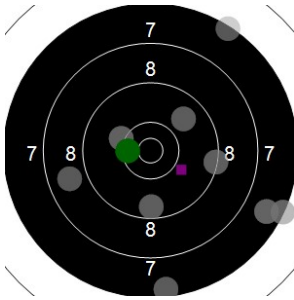

Stephen Evans
kstpr
am 14/04/2017
Schießzeiten 2013 LP 40 Schuss
Stand: 6
Geburtsjahr: 0
Schützen ID:

Statistik

Schusswert IZ	10	9	8	7	6	5	4	3	2	1	0	Gesamt (Ganze Ringe): 163
Anzahl	1	2	5	7	6	0	0	0	0	0	0	Gesamt (Zehntel Ringe): 173,3

Serie 1

Volle Ringe	8	7	9	8	8	9	7	8	8	8	80 Ringe
Zehntel	8,7	7,9	9,7	8,5	8,4	9,2	7,8	8,7	8,6	8,3	85,8 Ringe
Teiler	1819,4	2460,9	1016,2	1927,4	2052,2	1408,8	2516,1	1762,3	1847,3	2115,9	-
Innenzehner											Anzahl: 0

Serie 2

Volle Ringe	7	8	7	9	9	9	10	7	7	10	83 Ringe
Zehntel	7,3	8,8	7,4	9,8	9,5	9,3	10,1	7,6	7,3	10,4	87,5 Ringe
Teiler	2929,2	1736,5	2826,2	927,1	1137	1344,1	644,6	2655,1	2959,9	463	-
Innenzehner										X	Anzahl: 1