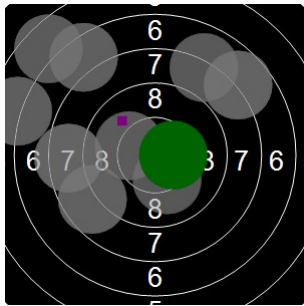

Pascal Geerolf
sint pieters roos
am 14/04/2017
Schießzeiten 2013 LG 40 Schuss
Stand: 1
Geburtsjahr: 1971
Schützen ID:

Statistik

Schusswert IZ	10	9	8	7	6	5	4	3	2	1	0	Gesamt (Ganze Ringe): 312
Anzahl	5	6	8	10	7	6	3	0	0	0	0	Gesamt (Zehntel Ringe): 331,5

Serie 1

Volle Ringe	5	9	6	9	8	7	8	8	5	10	75 Ringe
Zehntel	5,2	9,2	6,8	9,5	8,9	7,7	8,2	8,5	5,4	10,1	79,5 Ringe
Teiler	1439,7	429,5	1031,7	374,3	524,8	811,2	693,7	615,3	1395,5	222,8	-
Innenzehner											Anzahl: 0

Serie 2

Volle Ringe	8	7	9	9	8	7	5	9	10	9	81 Ringe
Zehntel	8,9	7,9	9,8	9,4	8,8	7,9	5,2	9,3	10,2	9	86,4 Ringe
Teiler	507,2	761,6	293,2	394	550,8	767,3	1450,1	419,4	192,3	496,4	-
Innenzehner									X		Anzahl: 1