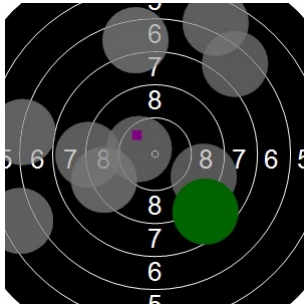

Pascal Geerolf
sint pieters roos
am 14/04/2017
Schießzeiten 2013 LG 40 Schuss
Stand: 1
Geburtsjahr: 1971
Schützen ID:

Statistik

Schusswert IZ	10	9	8	7	6	5	4	3	2	1	0	Gesamt (Ganze Ringe): 312
Anzahl	5	6	8	10	7	6	3	0	0	0	0	Gesamt (Zehntel Ringe): 331,5

Serie 1

Volle Ringe	5	9	6	9	8	7	8	8	5	10	75 Ringe
Zehntel	5,2	9,2	6,8	9,5	8,9	7,7	8,2	8,5	5,4	10,1	79,5 Ringe
Teiler	1439,7	429,5	1031,7	374,3	524,8	811,2	693,7	615,3	1395,5	222,8	-
Innenzehner											Anzahl: 0

Serie 2

Volle Ringe	8	7	9	9	8	7	5	9	10	9	81 Ringe
Zehntel	8,9	7,9	9,8	9,4	8,8	7,9	5,2	9,3	10,2	9	86,4 Ringe
Teiler	507,2	761,6	293,2	394	550,8	767,3	1450,1	419,4	192,3	496,4	-
Innenzehner									X		Anzahl: 1

Serie 3

Volle Ringe	10	8	6	10	6	7	8	7	8	10	80 Ringe
Zehntel	10,2	8	6,6	10,2	6,8	7,4	8,7	7,8	8,4	10,4	84,5 Ringe
Teiler	199	729,7	1095,3	200,8	1049,9	882,2	557,6	789,7	629,3	133	-
Innenzehner	X			X						X	Anzahl: 3