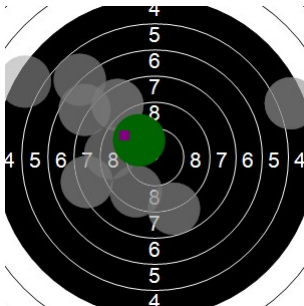

Pascal Geerolf
sint pieters roos
am 14/04/2017
Schießzeiten 2013 LG 40 Schuss
Stand: 1
Geburtsjahr: 1971
Schützen ID:

Statistik

Schusswert IZ	10	9	8	7	6	5	4	3	2	1	0	Gesamt (Ganze Ringe): 312
Anzahl	5	6	8	10	7	6	3	0	0	0	0	Gesamt (Zehntel Ringe): 331,5

Serie 1

Volle Ringe	5	9	6	9	8	7	8	8	5	10	75 Ringe
Zehntel	5,2	9,2	6,8	9,5	8,9	7,7	8,2	8,5	5,4	10,1	79,5 Ringe
Teiler	1439,7	429,5	1031,7	374,3	524,8	811,2	693,7	615,3	1395,5	222,8	-
Innenzehner											Anzahl: 0

Serie 2

Volle Ringe	8	7	9	9	8	7	5	9	10	9	81 Ringe
Zehntel	8,9	7,9	9,8	9,4	8,8	7,9	5,2	9,3	10,2	9	86,4 Ringe
Teiler	507,2	761,6	293,2	394	550,8	767,3	1450,1	419,4	192,3	496,4	-
Innenzehner									X		Anzahl: 1