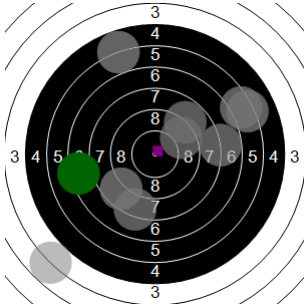

**Pascal Geerolf  
sint pieters roos  
am 14/04/2017  
Schießzeiten 2013 LG 40 Schuss  
Stand: 4  
Geburtsjahr: 1971  
Schützen ID:**

**Statistik**

Schusswert IZ 10 9 8 7 6 5 4 3 2 1 0 **Gesamt (Ganze Ringe): 304**  
 Anzahl 2 2 12 8 9 6 2 0 1 0 0 **Gesamt (Zehntel Ringe): 323,4**

**Serie 1**

Volle Ringe	9	10	7	6	6	8	8	9	9	7	<b>79 Ringe</b>
Zehntel	9,4	10,4	7,6	6	6,6	8,4	8	9,1	9,9	7,6	<b>83,0 Ringe</b>
Teiler	400,2	136,6	833	1247,8	1077	630	741,3	464,9	260	841,6	-
Innenzehner		X									<b>Anzahl: 1</b>

**Serie 2**

Volle Ringe	9	6	7	8	9	9	8	6	9	7	<b>78 Ringe</b>
Zehntel	9,4	6,8	7,7	8,8	9,5	9,2	8,3	6,4	9,2	7,8	<b>83,1 Ringe</b>
Teiler	400,2	1035,6	805,8	531,4	359,2	450,7	656,6	1146,1	448	796,9	-
Innenzehner											<b>Anzahl: 0</b>

**Serie 3**

Volle Ringe	5	10	7	7	8	9	9	7	9	9	<b>80 Ringe</b>
Zehntel	5,5	10,6	7,7	7,3	8,1	9,4	9,6	7,7	9	9,8	<b>84,7 Ringe</b>
Teiler	1371,1	90,3	818,2	913,7	725,7	378,4	348,4	808,8	492,6	296,4	-
Innenzehner		X									<b>Anzahl: 1</b>