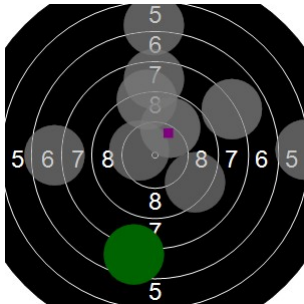

**Pascal Geerolf  
sint pieters roos  
am 14/04/2017  
Schießzeiten 2013 LG 40 Schuss  
Stand: 4  
Geburtsjahr: 1971  
Schützen ID:**

**Statistik**

Schusswert IZ 10 9 8 7 6 5 4 3 2 1 0 **Gesamt (Ganze Ringe): 304**  
 Anzahl 2 2 12 8 9 6 2 0 1 0 0 **Gesamt (Zehntel Ringe): 323,4**

**Serie 1**

Volle Ringe	9	10	7	6	6	8	8	9	9	7	<b>79 Ringe</b>
Zehntel	9,4	10,4	7,6	6	6,6	8,4	8	9,1	9,9	7,6	<b>83,0 Ringe</b>
Teiler	400,2	136,6	833	1247,8	1077	630	741,3	464,9	260	841,6	-
Innenzehner		X									<b>Anzahl: 1</b>

**Serie 2**

Volle Ringe	9	6	7	8	9	9	8	6	9	7	<b>78 Ringe</b>
Zehntel	9,4	6,8	7,7	8,8	9,5	9,2	8,3	6,4	9,2	7,8	<b>83,1 Ringe</b>
Teiler	400,2	1035,6	805,8	531,4	359,2	450,7	656,6	1146,1	448	796,9	-
Innenzehner											<b>Anzahl: 0</b>