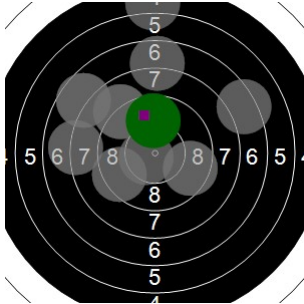

**Pascal Geerolf  
sint pieters roos  
am 14/04/2017  
Schießzeiten 2013 LG 40 Schuss  
Stand: 4  
Geburtsjahr: 1971  
Schützen ID:**

**Statistik**

Schusswert IZ 10 9 8 7 6 5 4 3 2 1 0 **Gesamt (Ganze Ringe): 304**  
 Anzahl 2 2 12 8 9 6 2 0 1 0 0 **Gesamt (Zehntel Ringe): 323,4**

**Serie 1**

Volle Ringe	9	10	7	6	6	8	8	9	9	7	<b>79 Ringe</b>
Zehntel	9,4	10,4	7,6	6	6,6	8,4	8	9,1	9,9	7,6	<b>83,0 Ringe</b>
Teiler	400,2	136,6	833	1247,8	1077	630	741,3	464,9	260	841,6	-
Innenzehner		X									<b>Anzahl: 1</b>

**Serie 2**

Volle Ringe	9	6	7	8	9	9	8	6	9	7	<b>78 Ringe</b>
Zehntel	9,4	6,8	7,7	8,8	9,5	9,2	8,3	6,4	9,2	7,8	<b>83,1 Ringe</b>
Teiler	400,2	1035,6	805,8	531,4	359,2	450,7	656,6	1146,1	448	796,9	-
Innenzehner											<b>Anzahl: 0</b>