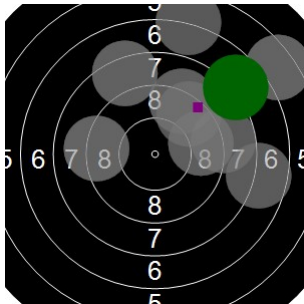

**Pascal Geerolf  
sint pieters roos  
am 14/04/2017  
Schießzeiten 2013 LG 40 Schuss  
Stand: 4  
Geburtsjahr: 1971  
Schützen ID:**

**Statistik**

Schusswert IZ 10 9 8 7 6 5 4 3 2 1 0 **Gesamt (Ganze Ringe): 304**  
 Anzahl 2 2 12 8 9 6 2 0 1 0 0 **Gesamt (Zehntel Ringe): 323,4**

**Serie 1**

Volle Ringe	9	10	7	6	6	8	8	9	9	7	<b>79 Ringe</b>
Zehntel	9,4	10,4	7,6	6	6,6	8,4	8	9,1	9,9	7,6	<b>83,0 Ringe</b>
Teiler	400,2	136,6	833	1247,8	1077	630	741,3	464,9	260	841,6	-
Innenzehner		X									<b>Anzahl: 1</b>

**Serie 2**

Volle Ringe	9	6	7	8	9	9	8	6	9	7	<b>78 Ringe</b>
Zehntel	9,4	6,8	7,7	8,8	9,5	9,2	8,3	6,4	9,2	7,8	<b>83,1 Ringe</b>
Teiler	400,2	1035,6	805,8	531,4	359,2	450,7	656,6	1146,1	448	796,9	-
Innenzehner											<b>Anzahl: 0</b>