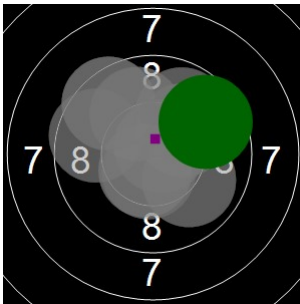

**Linda Van Pamel  
sint pieters roos  
am 14/04/2017  
Schießzeiten 2013 LG 20 Schuss  
Stand: 3  
Geburtsjahr: 1968  
Schützen ID: 08-087/938982**

**Statistik**

Schusswert IZ	10	9	8	7	6	5	4	3	2	1	0	<b>Gesamt (Ganze Ringe): 191</b>
Anzahl	9	12	7	1	0	0	0	0	0	0	0	<b>Gesamt (Zehntel Ringe): 199,6</b>

**Serie 1**

Volle Ringe	9	8	10	10	9	10	10	9	10	10	<b>95 Ringe</b>
Zehntel	9,7	8,9	10,3	10,2	9,5	10,2	10,3	9,4	10,1	10,2	<b>98,8 Ringe</b>
Teiler	307,8	519,6	165,1	183	371,3	179	151,1	389,6	206,5	189,2	-
Innenzehner			X	X		X	X			X	<b>Anzahl: 5</b>