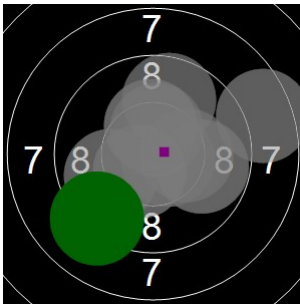

**Ine Verschragen  
sint pieters roos  
am 14/04/2017  
Schießzeiten 2013 LG 20 Schuss  
Stand: 3  
Geburtsjahr: 1987  
Schützen ID:**

**Statistik**

Schusswert IZ	10	9	8	7	6	5	4	3	2	1	0	<b>Gesamt (Ganze Ringe): 191</b>
Anzahl	11	12	7	1	0	0	0	0	0	0	0	<b>Gesamt (Zehntel Ringe): 199,3</b>

**Serie 1**

Volle Ringe	9	9	10	10	10	10	10	10	9	10	<b>97 Ringe</b>
Zehntel	9	9,2	10,6	10,3	10	10,3	10,3	10,3	9,8	10,2	<b>100,0 Ringe</b>
Teiler	488	450,1	90	173,1	240,6	165,8	157,1	155,3	277	191	-
Innenzehner			X	X		X	X	X		X	<b>Anzahl: 6</b>