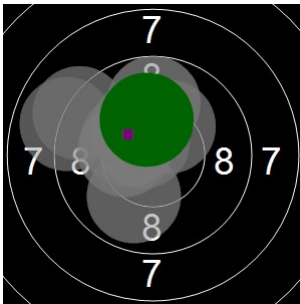

**Ine Verschragen  
sint pieters roos  
am 14/04/2017  
Schießzeiten 2013 LG 20 Schuss  
Stand: 3  
Geburtsjahr: 1987  
Schützen ID:**

**Statistik**

Schusswert IZ	10	9	8	7	6	5	4	3	2	1	0	<b>Gesamt (Ganze Ringe): 191</b>
Anzahl	11	12	7	1	0	0	0	0	0	0	0	<b>Gesamt (Zehntel Ringe): 199,3</b>

**Serie 1**

Volle Ringe	9	9	10	10	10	10	10	10	9	10	<b>97 Ringe</b>
Zehntel	9	9,2	10,6	10,3	10	10,3	10,3	10,3	9,8	10,2	<b>100,0 Ringe</b>
Teiler	488	450,1	90	173,1	240,6	165,8	157,1	155,3	277	191	-
Innenzehner			X	X		X	X	X		X	<b>Anzahl: 6</b>