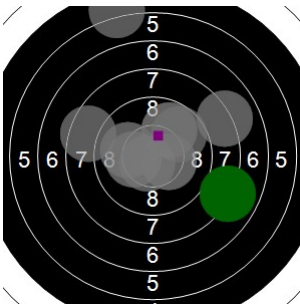

**Bran De Witte**  
**kstpr**  
**am 14/04/2017**  
**Schießzeiten 2013 LG 40 Schuss**  
**Stand: 1**  
**Geburtsjahr: 0**  
**Schützen ID: 0**

**Statistik**

Schusswert IZ 10 9 8 7 6 5 4 3 2 1 0 **Gesamt (Ganze Ringe): 360**  
 Anzahl 8 16 13 8 2 0 1 0 0 0 0 **Gesamt (Zehntel Ringe): 378,2**

**Serie 1**

Volle Ringe	9	7	8	8	10	10	9	10	9	8	<b>88 Ringe</b>
Zehntel	9,8	7,6	8,8	8,7	10	10,3	9,7	10,7	9,8	8,9	<b>94,3 Ringe</b>
Teiler	292,8	843,7	538,4	575,4	230,8	163,3	319,8	73,3	286	502,9	-
Innenzehner						X		X			<b>Anzahl: 2</b>

**Serie 2**

Volle Ringe	9	5	8	10	8	10	10	10	9	8	<b>87 Ringe</b>
Zehntel	9,8	5,6	8,5	10,6	8,1	10	10,3	10,4	9,9	8	<b>91,2 Ringe</b>
Teiler	300,1	1337,3	609,4	82,4	717,9	229,2	175,2	147,1	269,6	742,3	-
Innenzehner				X			X	X			<b>Anzahl: 3</b>