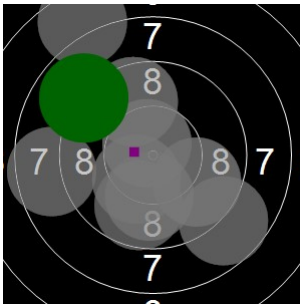

**Bran De Witte**  
**kstpr**  
**am 14/04/2017**  
**Schießzeiten 2013 LG 40 Schuss**  
**Stand: 1**  
**Geburtsjahr: 0**  
**Schützen ID: 0**

**Statistik**

Schusswert IZ 10 9 8 7 6 5 4 3 2 1 0 **Gesamt (Ganze Ringe): 360**  
 Anzahl 8 16 13 8 2 0 1 0 0 0 0 **Gesamt (Zehntel Ringe): 378,2**

**Serie 1**

Volle Ringe	9	7	8	8	10	10	9	10	9	8	<b>88 Ringe</b>
Zehntel	9,8	7,6	8,8	8,7	10	10,3	9,7	10,7	9,8	8,9	<b>94,3 Ringe</b>
Teiler	292,8	843,7	538,4	575,4	230,8	163,3	319,8	73,3	286	502,9	-
Innenzehner						X		X			<b>Anzahl: 2</b>

**Serie 2**

Volle Ringe	9	5	8	10	8	10	10	10	9	8	<b>87 Ringe</b>
Zehntel	9,8	5,6	8,5	10,6	8,1	10	10,3	10,4	9,9	8	<b>91,2 Ringe</b>
Teiler	300,1	1337,3	609,4	82,4	717,9	229,2	175,2	147,1	269,6	742,3	-
Innenzehner				X			X	X			<b>Anzahl: 3</b>