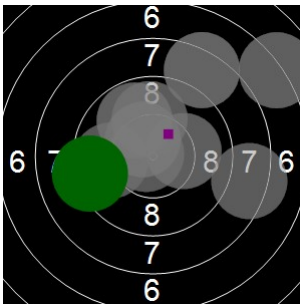

**Bran De Witte**  
**kstpr**  
**am 14/04/2017**  
**Schießzeiten 2013 LG 40 Schuss**  
**Stand: 1**  
**Geburtsjahr: 0**  
**Schützen ID: 0**

**Statistik**

Schusswert IZ 10 9 8 7 6 5 4 3 2 1 0 **Gesamt (Ganze Ringe): 360**  
 Anzahl 8 16 13 8 2 0 1 0 0 0 0 **Gesamt (Zehntel Ringe): 378,2**

**Serie 1**

Volle Ringe	9	7	8	8	10	10	9	10	9	8	<b>88 Ringe</b>
Zehntel	9,8	7,6	8,8	8,7	10	10,3	9,7	10,7	9,8	8,9	<b>94,3 Ringe</b>
Teiler	292,8	843,7	538,4	575,4	230,8	163,3	319,8	73,3	286	502,9	-
Innenzehner						X		X			<b>Anzahl: 2</b>

**Serie 2**

Volle Ringe	9	5	8	10	8	10	10	10	9	8	<b>87 Ringe</b>
Zehntel	9,8	5,6	8,5	10,6	8,1	10	10,3	10,4	9,9	8	<b>91,2 Ringe</b>
Teiler	300,1	1337,3	609,4	82,4	717,9	229,2	175,2	147,1	269,6	742,3	-
Innenzehner				X			X	X			<b>Anzahl: 3</b>

**Serie 3**

Volle Ringe	9	10	9	10	9	10	9	10	10	9	<b>95 Ringe</b>
Zehntel	9,6	10,1	9,4	10	9,8	10	9,5	10,1	10,4	9,9	<b>98,8 Ringe</b>
Teiler	333,7	213,6	389,6	229,4	284,9	250	375,3	204,3	139,6	263,3	-
Innenzehner									X		<b>Anzahl: 1</b>