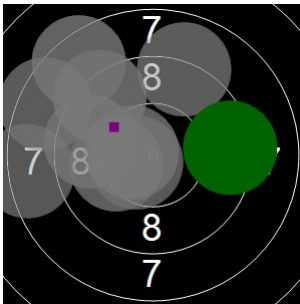

Wim De Moor
kstpr
am 24/03/2017
Schießzeiten 2013 LG 20 Schuss
Stand: 1
Geburtsjahr: 0
Schützen ID:

Statistik

Schusswert IZ	10	9	8	7	6	5	4	3	2	1	0	Gesamt (Ganze Ringe): 183
Anzahl	4	7	9	4	0	0	0	0	0	0	0	Gesamt (Zehntel Ringe): 191,4

Serie 1

Volle Ringe	8	10	8	9	9	10	10	8	9	9	90 Ringe
Zehntel	8,3	10,6	8,4	9	9,6	10,1	10,5	8,4	9,3	9,3	93,5 Ringe
Teiler	672,3	98	632,5	484,9	339,7	202	113	631,7	421,1	411,8	-
Innenzehner		X					X				Anzahl: 2

Serie 2

Volle Ringe	10	9	10	10	10	9	9	9	8	9	93 Ringe
Zehntel	10,3	9	10	10,7	10,1	9,9	9,5	9,9	8,9	9,6	97,9 Ringe
Teiler	168,4	476,1	249,6	52,8	213,6	273,2	356,6	270,7	524,9	337,5	-
Innenzehner	X			X							Anzahl: 2