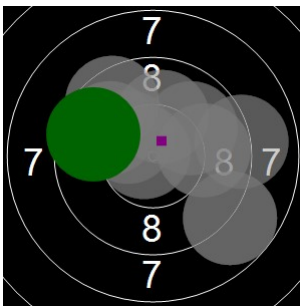

Wim De Moor
kstpr
am 24/03/2017
Schießzeiten 2013 LG 20 Schuss
Stand: 1
Geburtsjahr: 0
Schützen ID:

Statistik

Schusswert IZ	10	9	8	7	6	5	4	3	2	1	0	Gesamt (Ganze Ringe): 183
Anzahl	4	7	9	4	0	0	0	0	0	0	0	Gesamt (Zehntel Ringe): 191,4

Serie 1

Volle Ringe	8	10	8	9	9	10	10	8	9	9	90 Ringe
Zehntel	8,3	10,6	8,4	9	9,6	10,1	10,5	8,4	9,3	9,3	93,5 Ringe
Teiler	672,3	98	632,5	484,9	339,7	202	113	631,7	421,1	411,8	-
Innenzehner		X					X				Anzahl: 2

Serie 2

Volle Ringe	10	9	10	10	10	9	9	9	8	9	93 Ringe
Zehntel	10,3	9	10	10,7	10,1	9,9	9,5	9,9	8,9	9,6	97,9 Ringe
Teiler	168,4	476,1	249,6	52,8	213,6	273,2	356,6	270,7	524,9	337,5	-
Innenzehner	X			X							Anzahl: 2