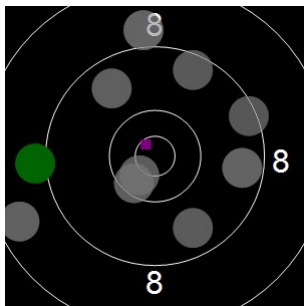

Stephen Evans
kstpr
am 24/03/2017
Schießzeiten 2013 LP 40 Schuss
Stand: 4
Geburtsjahr: 0
Schützen ID:

Statistik

Schusswert IZ	10	9	8	7	6	5	4	3	2	1	0	Gesamt (Ganze Ringe): 174
Anzahl	2	3	11	4	1	1	0	0	0	0	0	Gesamt (Zehntel Ringe): 183,6

Serie 1

Volle Ringe	6	9	9	7	10	8	9	8	9	8	83 Ringe
Zehntel	6,9	9,3	9,1	7,8	10,1	8,9	9,4	8,1	9,7	8,8	88,1 Ringe
Teiler	3273,2	1284,2	1486,2	2512,6	658	1650,3	1268,5	2265,3	1013	1687,1	-
Innenzehner											Anzahl: 0

Serie 2

Volle Ringe	9	9	9	10	10	9	8	9	9	9	91 Ringe
Zehntel	9,3	9,5	9,7	10,6	10,4	9,7	8,6	9,6	9	9,1	95,5 Ringe
Teiler	1281,2	1182,9	1020,7	312,5	430,9	1010,5	1892,8	1104,9	1589,7	1509,8	-
Innenzehner				X	X						Anzahl: 2