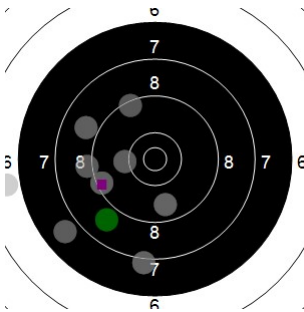

Stephen Evans
kstpr
am 24/03/2017
Schießzeiten 2013 LP 40 Schuss
Stand: 4
Geburtsjahr: 0
Schützen ID:

Statistik

Schusswert IZ	10	9	8	7	6	5	4	3	2	1	0	Gesamt (Ganze Ringe): 174
Anzahl	2	3	11	4	1	1	0	0	0	0	0	Gesamt (Zehntel Ringe): 183,6

Serie 1

Volle Ringe	6	9	9	7	10	8	9	8	9	8	83 Ringe
Zehntel	6,9	9,3	9,1	7,8	10,1	8,9	9,4	8,1	9,7	8,8	88,1 Ringe
Teiler	3273,2	1284,2	1486,2	2512,6	658	1650,3	1268,5	2265,3	1013	1687,1	-
Innenzehner											Anzahl: 0

Serie 2

Volle Ringe	9	9	9	10	10	9	8	9	9	9	91 Ringe
Zehntel	9,3	9,5	9,7	10,6	10,4	9,7	8,6	9,6	9	9,1	95,5 Ringe
Teiler	1281,2	1182,9	1020,7	312,5	430,9	1010,5	1892,8	1104,9	1589,7	1509,8	-
Innenzehner				X	X						Anzahl: 2