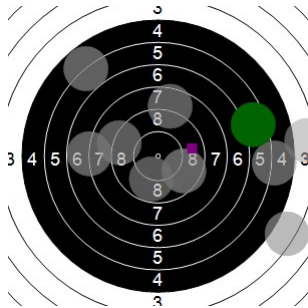

Stefanie Debruyne
kstpr
am 24/03/2017
Schießzeiten 2013 LG 20 Schuss
Stand: 3
Geburtsjahr: 1997
Schützen ID:

Statistik

Schusswert IZ	10	9	8	7	6	5	4	3	2	1	0	Gesamt (Ganze Ringe): 145
Anzahl	2	2	6	2	3	1	4	2	0	0	0	Gesamt (Zehntel Ringe): 156,3

Serie 1

Volle Ringe	7	5	10	9	9	5	9	7	8	10	79 Ringe
Zehntel	7,9	5	10,4	9,9	9,6	5,9	9,5	7,5	8,4	10,5	84,6 Ringe
Teiler	774,3	1485,2	140,8	262,7	341,7	1268,9	359,9	852,5	642,3	104,6	-
Innenzehner:			X							X	Anzahl: 2