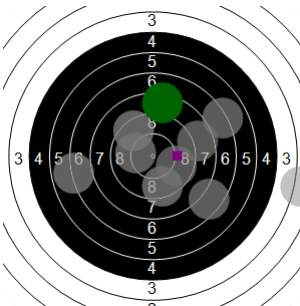

**Ricardo Van Pamel**  
**sint pieters roos**  
**am 24/03/2017**  
**Schießzeiten 2013 LG 20 Schuss**  
**Stand: 2**  
**Geburtsjahr: 2000**  
**Schützen ID:**

**Statistik**

Schusswert IZ	10	9	8	7	6	5	4	3	2	1	0	<b>Gesamt (Ganze Ringe): 164</b>
Anzahl	2	3	8	3	5	0	0	0	1	0	0	<b>Gesamt (Zehntel Ringe): 172,5</b>

**Serie 1**

Volle Ringe	10	9	9	8	7	7	9	10	9	9	<b>87 Ringe</b>
Zehntel	10,3	9,5	9,5	8,4	7	7,7	9,3	10,8	9,9	9,6	<b>92,0 Ringe</b>
Teiler	169,4	363,2	368,2	632,3	977,6	807,8	406,4	43,2	267,4	326,2	-
Innenzehner	X							X			<b>Anzahl: 2</b>