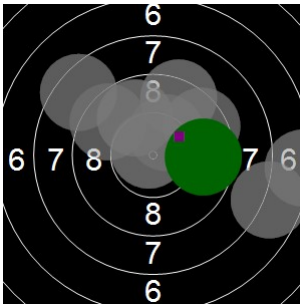

**Ricardo Van Pamel**  
**sint pieters roos**  
**am 24/03/2017**  
**Schießzeiten 2013 LG 20 Schuss**  
**Stand: 2**  
**Geburtsjahr: 2000**  
**Schützen ID:**

**Statistik**

Schusswert IZ	10	9	8	7	6	5	4	3	2	1	0	<b>Gesamt (Ganze Ringe): 164</b>
Anzahl	2	3	8	3	5	0	0	0	1	0	0	<b>Gesamt (Zehntel Ringe): 172,5</b>

**Serie 1**

Volle Ringe	10	9	9	8	7	7	9	10	9	9	<b>87 Ringe</b>
Zehntel	10,3	9,5	9,5	8,4	7	7,7	9,3	10,8	9,9	9,6	<b>92,0 Ringe</b>
Teiler	169,4	363,2	368,2	632,3	977,6	807,8	406,4	43,2	267,4	326,2	-
Innenzehner	X							X			<b>Anzahl: 2</b>