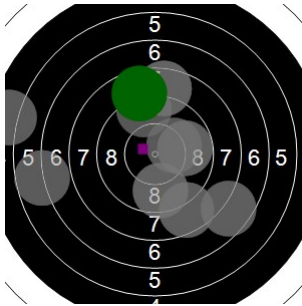

Pascal Geerolf
sint pieters roos
am 24/03/2017
Schießzeiten 2013 LG 20 Schuss
Stand: 2
Geburtsjahr: 1971
Schützen ID:

Statistik

Schusswert IZ	10	9	8	7	6	5	4	3	2	1	0	Gesamt (Ganze Ringe): 146
Anzahl	2	2	5	5	2	2	2	1	0	0	1	Gesamt (Zehntel Ringe): 156,7

Serie 1

Volle Ringe	9	1	8	4	10	6	5	9	7	8	67 Ringe
Zehntel	9,2	1	8,6	4,7	10,5	6,3	5,6	9,8	7,1	8,9	71,7 Ringe
Teiler	445,6	2476,4	599,4	1575,4	112,6	1166	1335,2	291,2	955,4	506,8	-
Innenzehner					X						Anzahl: 1

Serie 2

Volle Ringe	9	10	6	5	7	8	9	9	8	8	79 Ringe
Zehntel	9,3	10,2	6,8	5,5	7,7	8,7	9,9	9,6	8,6	8,7	85,0 Ringe
Teiler	414,2	187,5	1038,2	1353,5	822	575,7	273,1	330,6	595,3	562,9	-
Innenzehner		X									Anzahl: 1