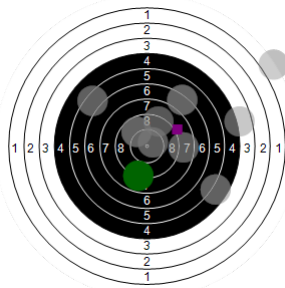

Pascal Geerolf
sint pieters roos
am 24/03/2017
Schießzeiten 2013 LG 20 Schuss
Stand: 2
Geburtsjahr: 1971
Schützen ID:

Statistik

Schusswert IZ	10	9	8	7	6	5	4	3	2	1	0	Gesamt (Ganze Ringe): 146
Anzahl	2	2	5	5	2	2	2	1	0	0	1	Gesamt (Zehntel Ringe): 156,7

Serie 1

Volle Ringe	9	1	8	4	10	6	5	9	7	8	67 Ringe
Zehntel	9,2	1	8,6	4,7	10,5	6,3	5,6	9,8	7,1	8,9	71,7 Ringe
Teiler	445,6	2476,4	599,4	1575,4	112,6	1166	1335,2	291,2	955,4	506,8	-
Innenzehner					X						Anzahl: 1

Serie 2

Volle Ringe	9	10	6	5	7	8	9	9	8	8	79 Ringe
Zehntel	9,3	10,2	6,8	5,5	7,7	8,7	9,9	9,6	8,6	8,7	85,0 Ringe
Teiler	414,2	187,5	1038,2	1353,5	822	575,7	273,1	330,6	595,3	562,9	-
Innenzehner		X									Anzahl: 1