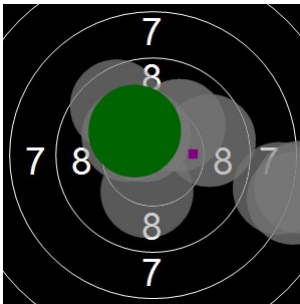

**Linda Van Pamel
sint pieters roos
am 24/03/2017
Schießzeiten 2013 LG 20 Schuss
Stand: 3
Geburtsjahr: 1968
Schützen ID: 08-087/938982**

Statistik

Schusswert IZ	10	9	8	7	6	5	4	3	2	1	0	Gesamt (Ganze Ringe): 175
Anzahl	4	5	8	4	3	0	0	0	0	0	0	Gesamt (Zehntel Ringe): 183,3

Serie 1

Volle Ringe	8	10	9	7	10	9	7	10	10	10	90 Ringe
Zehntel	8,1	10,2	9,6	7,8	10,3	9,7	7,7	10,5	10,1	10,3	94,3 Ringe
Teiler	704,3	199,7	331,6	791	172,4	314	813,8	114,6	214,6	163,4	-
Innenzehner		X			X			X		X	Anzahl: 4