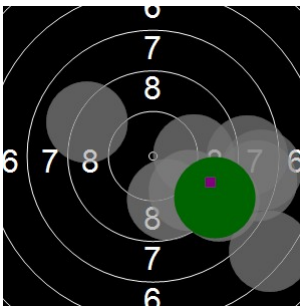

**Linda Van Pamel
sint pieters roos
am 24/03/2017
Schießzeiten 2013 LG 20 Schuss
Stand: 3
Geburtsjahr: 1968
Schützen ID: 08-087/938982**

Statistik

Schusswert IZ	10	9	8	7	6	5	4	3	2	1	0	Gesamt (Ganze Ringe): 175
Anzahl	4	5	8	4	3	0	0	0	0	0	0	Gesamt (Zehntel Ringe): 183,3

Serie 1

Volle Ringe	8	10	9	7	10	9	7	10	10	10	90 Ringe
Zehntel	8,1	10,2	9,6	7,8	10,3	9,7	7,7	10,5	10,1	10,3	94,3 Ringe
Teiler	704,3	199,7	331,6	791	172,4	314	813,8	114,6	214,6	163,4	-
Innenzehner		X			X			X		X	Anzahl: 4