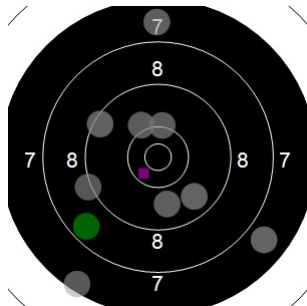

**Jan Gheleys**  
**kstpr**  
**am 24/03/2017**  
**Schießzeiten 2013 LP 40 Schuss**  
**Stand: 6**  
**Geburtsjahr: 1969**  
**Schützen ID: 0**

**Statistik**

Schusswert IZ	10	9	8	7	6	5	4	3	2	1	0	<b>Gesamt (Ganze Ringe): 172</b>
Anzahl	1	4	7	6	3	0	0	0	0	0	0	<b>Gesamt (Zehntel Ringe): 181,1</b>

**Serie 1**

Volle Ringe	9	7	10	10	7	9	9	9	7	8	<b>85 Ringe</b>
Zehntel	9,2	7,4	10,2	10,1	7,8	9,8	9,4	9,7	7,8	8,6	<b>90,0 Ringe</b>
Teiler	1435,4	2841,4	604,1	683	2550,1	900,1	1259	1007,8	2535,6	1881,9	-
Innenzehner											<b>Anzahl: 0</b>

**Serie 2**

Volle Ringe	9	8	8	8	8	10	8	9	9	10	<b>87 Ringe</b>
Zehntel	9,3	8,5	8,3	8,8	8,5	10,7	8,5	9,4	9	10,1	<b>91,1 Ringe</b>
Teiler	1306,9	1946,6	2128,2	1695,1	2000	239,3	1960	1227,9	1543,8	688,1	-
Innenzehner						X					<b>Anzahl: 1</b>