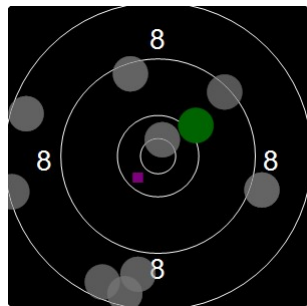

**Jan Gheleys**  
**kstpr**  
**am 24/03/2017**  
**Schießzeiten 2013 LP 40 Schuss**  
**Stand: 6**  
**Geburtsjahr: 1969**  
**Schützen ID: 0**

**Statistik**

Schusswert IZ	10	9	8	7	6	5	4	3	2	1	0	<b>Gesamt (Ganze Ringe): 172</b>
Anzahl	1	4	7	6	3	0	0	0	0	0	0	<b>Gesamt (Zehntel Ringe): 181,1</b>

**Serie 1**

Volle Ringe	9	7	10	10	7	9	9	9	7	8	<b>85 Ringe</b>
Zehntel	9,2	7,4	10,2	10,1	7,8	9,8	9,4	9,7	7,8	8,6	<b>90,0 Ringe</b>
Teiler	1435,4	2841,4	604,1	683	2550,1	900,1	1259	1007,8	2535,6	1881,9	-
Innenzehner											<b>Anzahl: 0</b>

**Serie 2**

Volle Ringe	9	8	8	8	8	10	8	9	9	10	<b>87 Ringe</b>
Zehntel	9,3	8,5	8,3	8,8	8,5	10,7	8,5	9,4	9	10,1	<b>91,1 Ringe</b>
Teiler	1306,9	1946,6	2128,2	1695,1	2000	239,3	1960	1227,9	1543,8	688,1	-
Innenzehner						X					<b>Anzahl: 1</b>