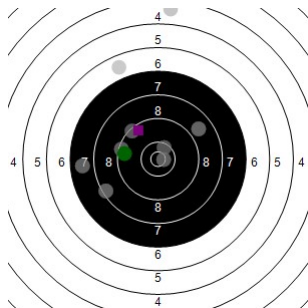

Jan Gheleys
kstpr
am 24/03/2017
Schießzeiten 2013 LP 40 Schuss
Stand: 6
Geburtsjahr: 1969
Schützen ID: 0

Statistik

Schusswert IZ	10	9	8	7	6	5	4	3	2	1	0	Gesamt (Ganze Ringe): 167
Anzahl	3	3	9	4	2	1	0	1	0	0	0	Gesamt (Zehntel Ringe): 177,6

Serie 1

Volle Ringe	10	9	6	9	4	10	7	8	8	9	80 Ringe
Zehntel	10,4	9,3	6,7	9,3	4,6	10,7	7,7	8,4	8,8	9,5	85,4 Ringe
Teiler	441,9	1295,6	3375,1	1284,9	5090,6	189,4	2569	2066,9	1709,8	1153,9	-
Innenzehner	X					X					Anzahl: 2

Serie 2

Volle Ringe	7	9	9	9	9	10	9	8	8	9	87 Ringe
Zehntel	7,3	9,7	9,5	9,4	9,1	10,4	9,9	8,4	8,7	9,8	92,2 Ringe
Teiler	2955,4	998,6	1176,2	1224,2	1449,7	468,8	860,6	2034,3	1811,6	923,4	-
Innenzehner						X					Anzahl: 1