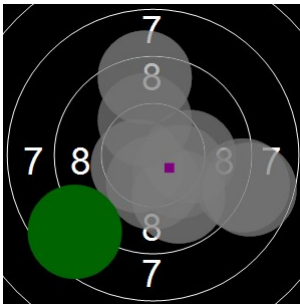

Glenn Dierickx
kstpr
am 24/03/2017
Schießzeiten 2013 LG 20 Schuss
Stand: 5
Geburtsjahr: 0
Schützen ID: 0

Statistik

Schusswert IZ	10	9	8	7	6	5	4	3	2	1	0	Gesamt (Ganze Ringe): 177
Anzahl	6	6	6	7	1	0	0	0	0	0	0	Gesamt (Zehntel Ringe): 187,9

Serie 1

Volle Ringe	10	10	8	10	10	8	10	9	9	8	92 Ringe
Zehntel	10,3	10,2	8,9	10,4	10,2	8,8	10,6	9,9	9,3	8,6	97,2 Ringe
Teiler	166,2	191,1	504,3	147	194,2	544,3	99	258,6	414,3	582,6	-
Innenzehner	X	X		X	X		X				Anzahl: 5