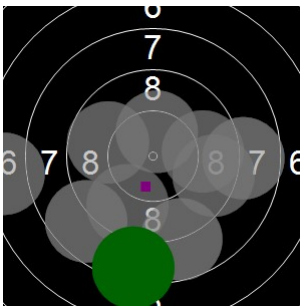

Glenn Dierickx
kstpr
am 24/03/2017
Schießzeiten 2013 LG 20 Schuss
Stand: 5
Geburtsjahr: 0
Schützen ID: 0

Statistik

Schusswert IZ	10	9	8	7	6	5	4	3	2	1	0	Gesamt (Ganze Ringe): 177
Anzahl	6	6	6	7	1	0	0	0	0	0	0	Gesamt (Zehntel Ringe): 187,9

Serie 1

Volle Ringe	10	10	8	10	10	8	10	9	9	8	92 Ringe
Zehntel	10,3	10,2	8,9	10,4	10,2	8,8	10,6	9,9	9,3	8,6	97,2 Ringe
Teiler	166,2	191,1	504,3	147	194,2	544,3	99	258,6	414,3	582,6	-
Innenzehner	X	X		X	X		X				Anzahl: 5