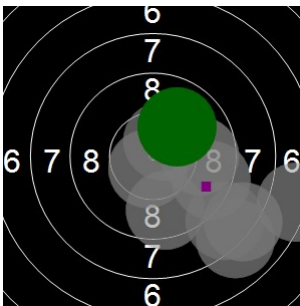

Glenn Dierickx
kstpr
am 24/03/2017
Schießzeiten 2013 LG 20 Schuss
Stand: 3
Geburtsjahr: 0
Schützen ID: 0

Statistik

Schusswert IZ	10	9	8	7	6	5	4	3	2	1	0	Gesamt (Ganze Ringe): 175
Anzahl	4	6	5	7	2	0	0	0	0	0	0	Gesamt (Zehntel Ringe): 182,5

Serie 1

Volle Ringe	8	10	10	8	7	8	9	10	8	9	87 Ringe
Zehntel	8,9	10,1	10,2	8,5	7,9	8,6	9,2	10,3	8,2	9	90,9 Ringe
Teiler	519,3	204,1	197,2	624,7	751,6	593,9	449,4	164,5	698,5	498,5	-
Innenzehner			X					X			Anzahl: 2

Serie 2

Volle Ringe	8	10	8	7	9	9	10	8	9	10	88 Ringe
Zehntel	8,5	10,5	8	7,1	9,4	9,6	10,6	8,1	9,8	10	91,6 Ringe
Teiler	610,3	112,8	736	951,5	395,9	349,8	85,6	703,4	294	238,8	-
Innenzehner		X					X				Anzahl: 2