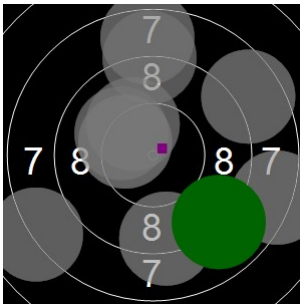

Glenn Dierickx
kstpr
am 24/03/2017
Schießzeiten 2013 LG 20 Schuss
Stand: 3
Geburtsjahr: 0
Schützen ID: 0

Statistik

Schusswert IZ	10	9	8	7	6	5	4	3	2	1	0	Gesamt (Ganze Ringe): 175
Anzahl	4	6	5	7	2	0	0	0	0	0	0	Gesamt (Zehntel Ringe): 182,5

Serie 1

Volle Ringe	8	10	10	8	7	8	9	10	8	9	87 Ringe
Zehntel	8,9	10,1	10,2	8,5	7,9	8,6	9,2	10,3	8,2	9	90,9 Ringe
Teiler	519,3	204,1	197,2	624,7	751,6	593,9	449,4	164,5	698,5	498,5	-
Innenzehner			X					X			Anzahl: 2

Serie 2

Volle Ringe	8	10	8	7	9	9	10	8	9	10	88 Ringe
Zehntel	8,5	10,5	8	7,1	9,4	9,6	10,6	8,1	9,8	10	91,6 Ringe
Teiler	610,3	112,8	736	951,5	395,9	349,8	85,6	703,4	294	238,8	-
Innenzehner		X					X				Anzahl: 2