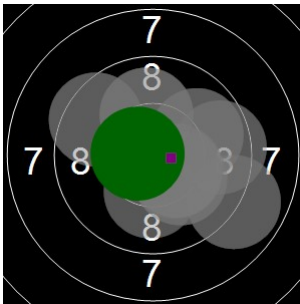

Sabine Dendooven
kstpr
am 17/03/2017
Schießzeiten 2013 LG 20 Schuss
Stand: 4
Geburtsjahr: 0
Schützen ID: 0

Statistik

Schusswert IZ	10	9	8	7	6	5	4	3	2	1	0	Gesamt (Ganze Ringe): 192
Anzahl	10	12	8	0	0	0	0	0	0	0	0	Gesamt (Zehntel Ringe): 200,7

Serie 1

Volle Ringe	10	9	9	9	9	10	10	10	10	10	96 Ringe
Zehntel	10,2	9,5	9	9,5	9,9	10,4	10,2	10,4	10,1	10,6	99,8 Ringe
Teiler	193,3	356,3	496	357,9	255	145,8	190,1	149,4	217,8	82,3	-
Innenzehner	X					X	X	X		X	Anzahl: 5

Serie 2

Volle Ringe	9	10	9	10	10	10	9	10	10	9	96 Ringe
Zehntel	9	10,6	9,7	10,8	10,7	10,3	9,9	10,6	10,1	9,2	100,9 Ringe
Teiler	478,1	83,8	304,4	38,6	66	173,1	266,5	87,2	215,6	444,1	-
Innenzehner		X		X	X	X		X			Anzahl: 5