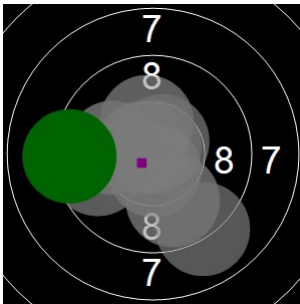

Sabine Dendooven
kstpr
am 17/03/2017
Schießzeiten 2013 LG 20 Schuss
Stand: 4
Geburtsjahr: 0
Schützen ID: 0

Statistik

Schusswert IZ	10	9	8	7	6	5	4	3	2	1	0	Gesamt (Ganze Ringe): 192
Anzahl	10	12	8	0	0	0	0	0	0	0	0	Gesamt (Zehntel Ringe): 200,7

Serie 1

Volle Ringe	10	9	9	9	9	10	10	10	10	10	96 Ringe
Zehntel	10,2	9,5	9	9,5	9,9	10,4	10,2	10,4	10,1	10,6	99,8 Ringe
Teiler	193,3	356,3	496	357,9	255	145,8	190,1	149,4	217,8	82,3	-
Innenzehner	X					X	X	X		X	Anzahl: 5