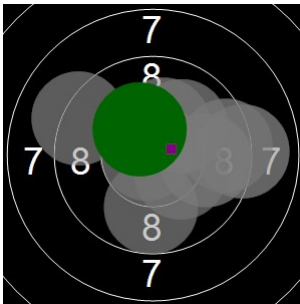

**Linda Van Pamel  
sint pieters roos  
am 17/03/2017  
Schießzeiten 2013 LG 20 Schuss  
Stand: 3  
Geburtsjahr: 1968  
Schützen ID: 08-087/938982**

**Statistik**

Schusswert IZ	10	9	8	7	6	5	4	3	2	1	0	<b>Gesamt (Ganze Ringe): 188</b>
Anzahl	8	10	9	0	1	0	0	0	0	0	0	<b>Gesamt (Zehntel Ringe): 196,0</b>

**Serie 1**

Volle Ringe	10	10	9	9	10	10	9	9	9	10	<b>95 Ringe</b>
Zehntel	10,3	10,8	9,8	9,2	10,1	10,3	9,8	9,4	9,1	10,3	<b>99,1 Ringe</b>
Teiler	173,1	33,7	277,2	441,4	214,9	171,4	281,2	389,2	475,4	154,3	-
Innenzehner	X	X				X				X	<b>Anzahl: 4</b>