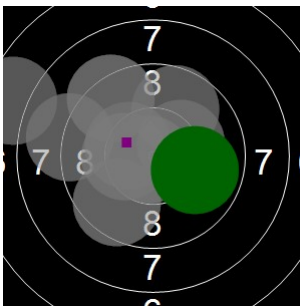

**Linda Van Pamel  
sint pieters roos  
am 17/03/2017  
Schießzeiten 2013 LG 20 Schuss  
Stand: 3  
Geburtsjahr: 1968  
Schützen ID: 08-087/938982**

**Statistik**

Schusswert IZ	10	9	8	7	6	5	4	3	2	1	0	<b>Gesamt (Ganze Ringe): 188</b>
Anzahl	8	10	9	0	1	0	0	0	0	0	0	<b>Gesamt (Zehntel Ringe): 196,0</b>

**Serie 1**

Volle Ringe	10	10	9	9	10	10	9	9	9	10	<b>95 Ringe</b>
Zehntel	10,3	10,8	9,8	9,2	10,1	10,3	9,8	9,4	9,1	10,3	<b>99,1 Ringe</b>
Teiler	173,1	33,7	277,2	441,4	214,9	171,4	281,2	389,2	475,4	154,3	-
Innenzehner	X	X				X				X	<b>Anzahl: 4</b>