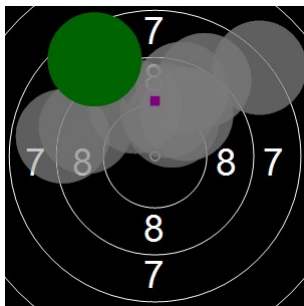

**Linda Van Pamel
sint pieters roos
am 17/03/2017
Schießzeiten 2013 LG 20 Schuss
Stand: 2
Geburtsjahr: 1968
Schützen ID: 08-087/938982**

Statistik

Schusswert IZ	10	9	8	7	6	5	4	3	2	1	0	Gesamt (Ganze Ringe): 169
Anzahl	1	4	7	6	1	1	1	0	0	0	0	Gesamt (Zehntel Ringe): 178,1

Serie 1

Volle Ringe	8	9	6	10	7	5	8	9	8	10	80 Ringe
Zehntel	8,6	9,9	6,9	10,3	7,5	5,2	8,7	9,3	8,7	10,1	85,2 Ringe
Teiler	598,6	265,2	1005,8	168,2	870	1428,1	566,1	423,6	560,8	220,6	-
Innenzehner				X							Anzahl: 1