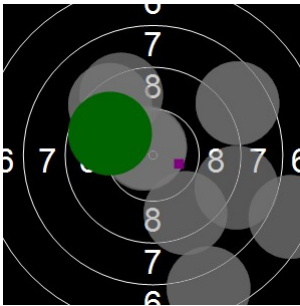

**Jan Gheleys**  
**kstpr**  
**am 17/03/2017**  
**Schießzeiten 2013 LG 20 Schuss**  
**Stand: 2**  
**Geburtsjahr: 1969**  
**Schützen ID: 0**

**Statistik**

Schusswert IZ	10	9	8	7	6	5	4	3	2	1	0	<b>Gesamt (Ganze Ringe): 177</b>
Anzahl	5	6	8	3	3	0	0	0	0	0	0	<b>Gesamt (Zehntel Ringe): 187,2</b>

**Serie 1**

Volle Ringe	8	9	7	10	9	7	10	9	8	9	<b>86 Ringe</b>
Zehntel	8,8	9,3	7,4	10,7	9,4	7,5	10,7	9,4	8,6	9,8	<b>91,6 Ringe</b>
Teiler	533,5	409,2	899,2	65,2	396,6	860,2	67,1	395,7	591,7	287,5	-
Innenzehner				X			X				<b>Anzahl: 2</b>