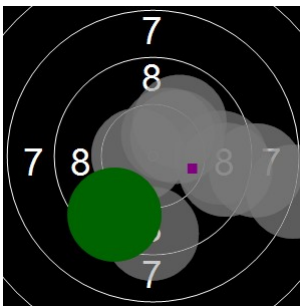

**Jan Gheleys**  
**kstpr**  
**am 17/03/2017**  
**Schießzeiten 2013 LG 20 Schuss**  
**Stand: 2**  
**Geburtsjahr: 1969**  
**Schützen ID: 0**

**Statistik**

Schusswert IZ	10	9	8	7	6	5	4	3	2	1	0	<b>Gesamt (Ganze Ringe): 177</b>
Anzahl	5	6	8	3	3	0	0	0	0	0	0	<b>Gesamt (Zehntel Ringe): 187,2</b>

**Serie 1**

Volle Ringe	8	9	7	10	9	7	10	9	8	9	<b>86 Ringe</b>
Zehntel	8,8	9,3	7,4	10,7	9,4	7,5	10,7	9,4	8,6	9,8	<b>91,6 Ringe</b>
Teiler	533,5	409,2	899,2	65,2	396,6	860,2	67,1	395,7	591,7	287,5	-
Innenzehner				X			X				<b>Anzahl: 2</b>