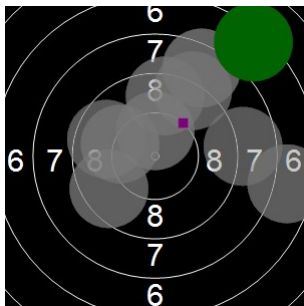

Gerard Vandecasteele
kstpr
am 17/03/2017
Schießzeiten 2013 LG 20 Schuss
Stand: 4
Geburtsjahr: 1960
Schützen ID:

Statistik

Schusswert IZ	10	9	8	7	6	5	4	3	2	1	0	Gesamt (Ganze Ringe): 156
Anzahl	2	3	6	4	3	2	0	1	1	0	0	Gesamt (Zehntel Ringe): 163,4

Serie 1

Volle Ringe	6	7	10	4	6	8	3	9	8	9	70 Ringe
Zehntel	6,1	7,3	10,2	4,9	6,1	8,1	3,5	9	8,8	9,9	73,9 Ringe
Teiler	1206,4	909,7	189,6	1521,8	1224,7	707,8	1852	493	549,3	272,2	-
Innenzehner			X								Anzahl: 1