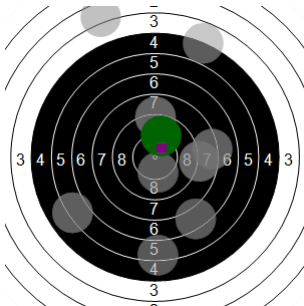

Gerard Vandecasteele
kstpr
am 17/03/2017
Schießzeiten 2013 LG 20 Schuss
Stand: 4
Geburtsjahr: 1960
Schützen ID:

Statistik

Schusswert IZ	10	9	8	7	6	5	4	3	2	1	0	Gesamt (Ganze Ringe): 156
Anzahl	2	3	6	4	3	2	0	1	1	0	0	Gesamt (Zehntel Ringe): 163,4

Serie 1

Volle Ringe	6	7	10	4	6	8	3	9	8	9	70 Ringe
Zehntel	6,1	7,3	10,2	4,9	6,1	8,1	3,5	9	8,8	9,9	73,9 Ringe
Teiler	1206,4	909,7	189,6	1521,8	1224,7	707,8	1852	493	549,3	272,2	-
Innenzehner			X								Anzahl: 1

Serie 2

Volle Ringe	8	9	9	7	9	9	10	8	10	7	86 Ringe
Zehntel	8,7	9,6	9	7,5	9,4	9,5	10,3	8,4	10	7,1	89,5 Ringe
Teiler	561,4	326	479,2	854,1	387,3	358,1	162	632	234,9	955,7	-
Innenzehner							X				Anzahl: 1