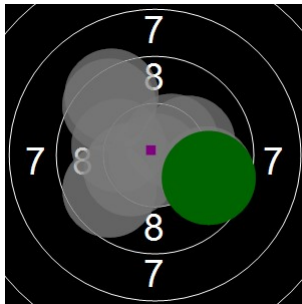

Cyril Jonniaux
kstpr
am 17/03/2017
Schießzeiten 2013 LG 40 Schuss
Stand: 1
Geburtsjahr: 0
Schützen ID:

Statistik

Schusswert IZ	10	9	8	7	6	5	4	3	2	1	0	Gesamt (Ganze Ringe): 386
Anzahl	18	27	12	1	0	0	0	0	0	0	0	Gesamt (Zehntel Ringe): 401,4

Serie 1

Volle Ringe	10	10	10	9	10	9	10	9	9	9	95 Ringe
Zehntel	10,5	10,1	10,2	9,4	10,8	9,5	10,4	9,7	9,8	9,7	100,1 Ringe
Teiler	115,5	201,3	187,9	391,4	27	358,8	150,5	306,4	287,5	309,6	-
Innenzehner	X		X		X		X				Anzahl: 4