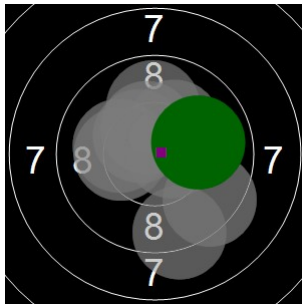

Cyril Jonniaux
kstpr
am 17/03/2017
Schießzeiten 2013 LG 40 Schuss
Stand: 1
Geburtsjahr: 0
Schützen ID:

Statistik

Schusswert IZ	10	9	8	7	6	5	4	3	2	1	0	Gesamt (Ganze Ringe): 386
Anzahl	18	27	12	1	0	0	0	0	0	0	0	Gesamt (Zehntel Ringe): 401,4

Serie 1

Volle Ringe	10	10	10	9	10	9	10	9	9	9	95 Ringe
Zehntel	10,5	10,1	10,2	9,4	10,8	9,5	10,4	9,7	9,8	9,7	100,1 Ringe
Teiler	115,5	201,3	187,9	391,4	27	358,8	150,5	306,4	287,5	309,6	-
Innenzehner	X		X		X		X				Anzahl: 4