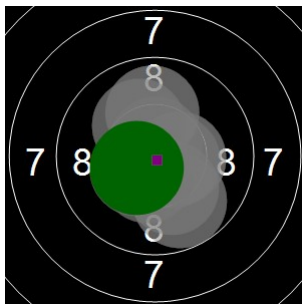

**Peter Koning
kstpr
am 17/03/2017
Schießzeiten 2013 LG 40 Schuss
Stand: 1
Geburtsjahr: 1955
Schützen ID:**

Statistik

Schusswert IZ	10	9	8	7	6	5	4	3	2	1	0	Gesamt (Ganze Ringe): 394
Anzahl	29	34	6	0	0	0	0	0	0	0	0	Gesamt (Zehntel Ringe): 412,5

Serie 1

Volle Ringe	10	9	10	10	10	9	10	10	10	10	98 Ringe
Zehntel	10,8	9,6	10,6	10,4	10,4	9,6	10,6	10,6	10	10,6	103,2 Ringe
Teiler	45	327,8	88,2	147,3	131,2	329,4	92,4	78,1	236,7	95,5	-
Innenzehner	X		X	X	X		X	X		X	Anzahl: 7