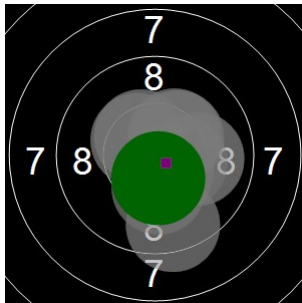

**Peter Koning
kstpr
am 17/03/2017
Schießzeiten 2013 LG 40 Schuss
Stand: 1
Geburtsjahr: 1955
Schützen ID:**

Statistik

Schusswert IZ	10	9	8	7	6	5	4	3	2	1	0	Gesamt (Ganze Ringe): 394
Anzahl	29	34	6	0	0	0	0	0	0	0	0	Gesamt (Zehntel Ringe): 412,5

Serie 1

Volle Ringe	10	9	10	10	10	9	10	10	10	10	98 Ringe
Zehntel	10,8	9,6	10,6	10,4	10,4	9,6	10,6	10,6	10	10,6	103,2 Ringe
Teiler	45	327,8	88,2	147,3	131,2	329,4	92,4	78,1	236,7	95,5	-
Innenzehner	X		X	X	X		X	X		X	Anzahl: 7

Serie 2

Volle Ringe	10	10	10	10	10	10	9	10	10	10	99 Ringe
Zehntel	10,5	10,5	10,5	10,7	10,2	10,2	9,9	10	10,4	10,5	103,4 Ringe
Teiler	119,8	113,2	102,6	68	192,3	182,9	273	231,4	128,5	115,6	-
Innenzehner	X	X	X	X	X	X			X	X	Anzahl: 8