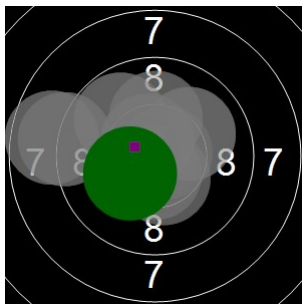

Peter Koning
kstpr
am 10/03/2017
Schießzeiten 2013 LG 20 Schuss
Stand: 4
Geburtsjahr: 1955
Schützen ID:

Statistik

Schusswert IZ	10	9	8	7	6	5	4	3	2	1	0	Gesamt (Ganze Ringe): 195
Anzahl	12	16	3	1	0	0	0	0	0	0	0	Gesamt (Zehntel Ringe): 202,4

Serie 1

Volle Ringe	10	10	10	9	10	10	10	10	10	10	99 Ringe
Zehntel	10,3	10,1	10,6	9,6	10,2	10,2	10	10,5	10,2	10,2	101,9 Ringe
Teiler	169,5	210	90,7	346,3	199,2	181,7	232	112,4	176,9	191,1	-
Innenzehner	X		X		X	X		X	X	X	Anzahl: 7