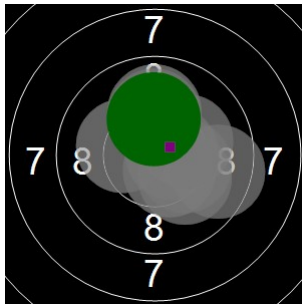

Peter Koning
kstpr
am 10/03/2017
Schießzeiten 2013 LG 20 Schuss
Stand: 4
Geburtsjahr: 1955
Schützen ID:

Statistik

Schusswert IZ	10	9	8	7	6	5	4	3	2	1	0	Gesamt (Ganze Ringe): 195
Anzahl	12	16	3	1	0	0	0	0	0	0	0	Gesamt (Zehntel Ringe): 202,4

Serie 1

Volle Ringe	10	10	10	9	10	10	10	10	10	10	99 Ringe
Zehntel	10,3	10,1	10,6	9,6	10,2	10,2	10	10,5	10,2	10,2	101,9 Ringe
Teiler	169,5	210	90,7	346,3	199,2	181,7	232	112,4	176,9	191,1	-
Innenzehner	X		X		X	X		X	X	X	Anzahl: 7