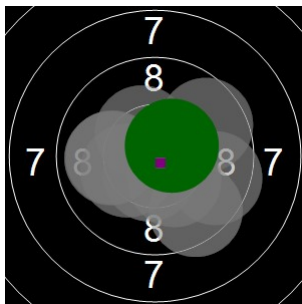

Peter Koning
kstpr
am 17/03/2017
Schießzeiten 2013 LG 20 Schuss
Stand: 1
Geburtsjahr: 1955
Schützen ID:

Statistik

Schusswert IZ	10	9	8	7	6	5	4	3	2	1	0	Gesamt (Ganze Ringe): 194
Anzahl	9	14	6	0	0	0	0	0	0	0	0	Gesamt (Zehntel Ringe): 201,9

Serie 1

Volle Ringe	10	10	9	10	10	10	9	10	9	10	97 Ringe
Zehntel	10,3	10,5	9,4	10	10,7	10,4	9,9	10,1	9,7	10,1	101,1 Ringe
Teiler	154,4	115,7	394,4	240,1	54,1	130,6	262,8	218,3	310,9	221,7	-
Innenzehner	X	X			X	X					Anzahl: 4