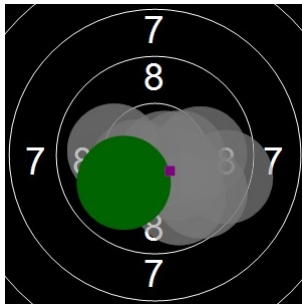

Peter Koning
kstpr
am 17/03/2017
Schießzeiten 2013 LG 20 Schuss
Stand: 1
Geburtsjahr: 1955
Schützen ID:

Statistik

Schusswert IZ	10	9	8	7	6	5	4	3	2	1	0	Gesamt (Ganze Ringe): 194
Anzahl	9	14	6	0	0	0	0	0	0	0	0	Gesamt (Zehntel Ringe): 201,9

Serie 1

Volle Ringe	10	10	9	10	10	10	9	10	9	10	97 Ringe
Zehntel	10,3	10,5	9,4	10	10,7	10,4	9,9	10,1	9,7	10,1	101,1 Ringe
Teiler	154,4	115,7	394,4	240,1	54,1	130,6	262,8	218,3	310,9	221,7	-
Innenzehner	X	X			X	X					Anzahl: 4