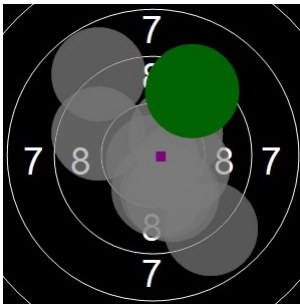

**Jan Gheleyns**  
**kstpr**  
**am 10/03/2017**  
**Schießzeiten 2013 LG 20 Schuss**  
**Stand: 3**  
**Geburtsjahr: 1969**  
**Schützen ID: 0**

**Statistik**

Schusswert IZ	10	9	8	7	6	5	4	3	2	1	0	<b>Gesamt (Ganze Ringe): 191</b>
Anzahl	10	12	7	1	0	0	0	0	0	0	0	<b>Gesamt (Zehntel Ringe): 199,1</b>

**Serie 1**

Volle Ringe	9	10	10	8	10	10	9	10	10	9	<b>95 Ringe</b>
Zehntel	9	10,1	10,2	8,9	10,8	10	9,7	10,3	10,3	9,4	<b>98,7 Ringe</b>
Teiler	497,9	205,7	185,2	517,8	35	235,2	311,9	166,2	172,1	398,5	-
Innenzehner			X		X			X	X		<b>Anzahl: 4</b>