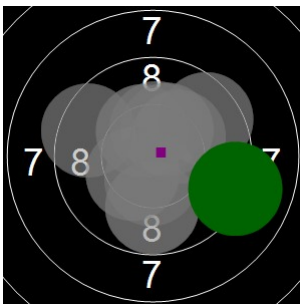

**Jan Gheleyns**  
**kstpr**  
**am 10/03/2017**  
**Schießzeiten 2013 LG 20 Schuss**  
**Stand: 3**  
**Geburtsjahr: 1969**  
**Schützen ID: 0**

**Statistik**

Schusswert IZ	10	9	8	7	6	5	4	3	2	1	0	<b>Gesamt (Ganze Ringe): 191</b>
Anzahl	10	12	7	1	0	0	0	0	0	0	0	<b>Gesamt (Zehntel Ringe): 199,1</b>

**Serie 1**

Volle Ringe	9	10	10	8	10	10	9	10	10	9	<b>95 Ringe</b>
Zehntel	9	10,1	10,2	8,9	10,8	10	9,7	10,3	10,3	9,4	<b>98,7 Ringe</b>
Teiler	497,9	205,7	185,2	517,8	35	235,2	311,9	166,2	172,1	398,5	-
Innenzehner			X		X			X	X		<b>Anzahl: 4</b>