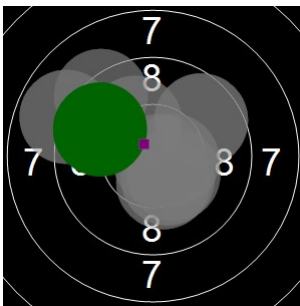

**Ine Verschragen
sint pieters roos
am 10/03/2017
Schießzeiten 2013 LG 20 Schuss
Stand: 2
Geburtsjahr: 1987
Schützen ID:**

Statistik

Schusswert IZ	10	9	8	7	6	5	4	3	2	1	0	Gesamt (Ganze Ringe): 188
Anzahl	10	11	6	3	0	0	0	0	0	0	0	Gesamt (Zehntel Ringe): 199,5

Serie 1

Volle Ringe	10	9	10	9	10	8	10	9	10	8	93 Ringe
Zehntel	10,5	9,8	10,3	9,6	10,5	8,9	10,6	9,7	10,7	8,7	99,3 Ringe
Teiler	119,7	287,6	156,4	332,6	119,2	501	85,8	307,6	53	572,1	-
Innenzehner	X		X		X		X		X		Anzahl: 5