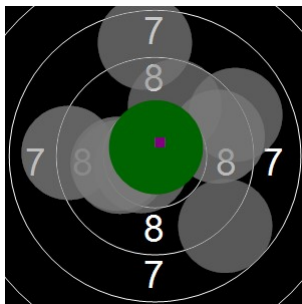

**Glenn Dierickx**  
**kstpr**  
**am 10/03/2017**  
**Schießzeiten 2013 LG 20 Schuss**  
**Stand: 2**  
**Geburtsjahr: 0**  
**Schützen ID: 0**

**Statistik**

Schusswert IZ	10	9	8	7	6	5	4	3	2	1	0	<b>Gesamt (Ganze Ringe): 185</b>
Anzahl	8	10	5	5	0	0	0	0	0	0	0	<b>Gesamt (Zehntel Ringe): 194,8</b>

**Serie 1**

Volle Ringe	10	8	8	10	10	10	10	9	10	8	<b>93 Ringe</b>
Zehntel	10,5	8,4	8,8	10,5	10,5	10,3	10	9,7	10,9	8,7	<b>98,3 Ringe</b>
Teiler	102,4	633,8	540,4	101,5	109	171	227,1	305,1	12	570,4	-
Innenzehner	X			X	X	X			X		<b>Anzahl: 5</b>