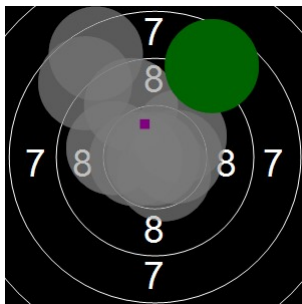

**Glenn Dierickx**  
**kstpr**  
**am 10/03/2017**  
**Schießzeiten 2013 LG 20 Schuss**  
**Stand: 2**  
**Geburtsjahr: 0**  
**Schützen ID: 0**

**Statistik**

Schusswert IZ	10	9	8	7	6	5	4	3	2	1	0	<b>Gesamt (Ganze Ringe): 185</b>
Anzahl	8	10	5	5	0	0	0	0	0	0	0	<b>Gesamt (Zehntel Ringe): 194,8</b>

**Serie 1**

Volle Ringe	10	8	8	10	10	10	10	9	10	8	<b>93 Ringe</b>
Zehntel	10,5	8,4	8,8	10,5	10,5	10,3	10	9,7	10,9	8,7	<b>98,3 Ringe</b>
Teiler	102,4	633,8	540,4	101,5	109	171	227,1	305,1	12	570,4	-
Innenzehner	X			X	X	X			X		<b>Anzahl: 5</b>

**Serie 2**

Volle Ringe	9	8	9	8	10	10	10	9	9	10	<b>92 Ringe</b>
Zehntel	9,8	8,8	9	8,5	10,6	10,2	10,1	9,1	9,6	10,8	<b>96,5 Ringe</b>
Teiler	285,4	526	479,8	604,4	91	194,5	204,1	460,3	349,8	47,2	-
Innenzehner					X	X				X	<b>Anzahl: 3</b>