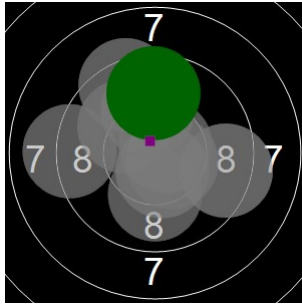

Cyril Jonniaux
kstpr
am 10/03/2017
Schießzeiten 2013 LG 40 Schuss
Stand: 4
Geburtsjahr: 0
Schützen ID:

Statistik

Schusswert IZ	10	9	8	7	6	5	4	3	2	1	0	Gesamt (Ganze Ringe): 383
Anzahl	15	24	15	1	0	0	0	0	0	0	0	Gesamt (Zehntel Ringe): 401,1

Serie 1

Volle Ringe	9	10	10	9	10	10	10	10	9	9	96 Ringe
Zehntel	9,5	10,7	10,7	9,5	10,2	10	10,6	10	9,8	9,9	100,9 Ringe
Teiler	351,9	55,1	65	367,5	181,5	239,8	92	244,2	300,6	258,3	-
Innenzehner		X	X		X		X				Anzahl: 4

Serie 2

Volle Ringe	10	10	10	10	9	9	9	10	10	9	96 Ringe
Zehntel	10,1	10,7	10,6	10,5	9,3	9,7	9,8	10,1	10,6	9,9	101,3 Ringe
Teiler	221,4	64	78,7	119,2	421	305,4	290,5	211,8	76	269	-
Innenzehner		X	X	X					X		Anzahl: 4