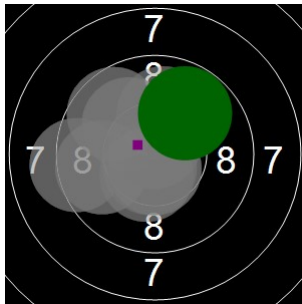

Cyril Jonniaux
kstpr
am 10/03/2017
Schießzeiten 2013 LG 40 Schuss
Stand: 4
Geburtsjahr: 0
Schützen ID:

Statistik

Schusswert IZ	10	9	8	7	6	5	4	3	2	1	0	Gesamt (Ganze Ringe): 383
Anzahl	15	24	15	1	0	0	0	0	0	0	0	Gesamt (Zehntel Ringe): 401,1

Serie 1

Volle Ringe	9	10	10	9	10	10	10	10	9	9	96 Ringe
Zehntel	9,5	10,7	10,7	9,5	10,2	10	10,6	10	9,8	9,9	100,9 Ringe
Teiler	351,9	55,1	65	367,5	181,5	239,8	92	244,2	300,6	258,3	-
Innenzehner		X	X		X		X				Anzahl: 4

Serie 2

Volle Ringe	10	10	10	10	9	9	9	10	10	9	96 Ringe
Zehntel	10,1	10,7	10,6	10,5	9,3	9,7	9,8	10,1	10,6	9,9	101,3 Ringe
Teiler	221,4	64	78,7	119,2	421	305,4	290,5	211,8	76	269	-
Innenzehner		X	X	X					X		Anzahl: 4