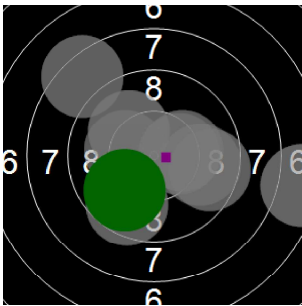

**Wim De Moor**  
**kstpr**  
**am 3/03/2017**  
**Schießzeiten 2013 LG 20 Schuss**  
**Stand: 3**  
**Geburtsjahr: 0**  
**Schützen ID:**

**Statistik**

Schusswert IZ	10	9	8	7	6	5	4	3	2	1	0	<b>Gesamt (Ganze Ringe): 179</b>
Anzahl	4	5	10	4	1	0	0	0	0	0	0	<b>Gesamt (Zehntel Ringe): 188,3</b>

**Serie 1**

Volle Ringe	9	10	9	8	8	9	9	9	9	8	<b>88 Ringe</b>
Zehntel	9	10,3	9,2	8,9	8,9	9,6	9,9	9,7	9,2	8,3	<b>93,0 Ringe</b>
Teiler	487,9	151,2	445,2	509	504,6	337,2	254,5	320,6	446,6	661,9	-
Innenzehner		X									<b>Anzahl: 1</b>