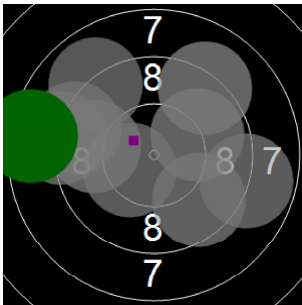

**Wim De Moor**  
**kstpr**  
**am 3/03/2017**  
**Schießzeiten 2013 LG 20 Schuss**  
**Stand: 3**  
**Geburtsjahr: 0**  
**Schützen ID:**

**Statistik**

Schusswert IZ	10	9	8	7	6	5	4	3	2	1	0	<b>Gesamt (Ganze Ringe): 179</b>
Anzahl	4	5	10	4	1	0	0	0	0	0	0	<b>Gesamt (Zehntel Ringe): 188,3</b>

**Serie 1**

Volle Ringe	9	10	9	8	8	9	9	9	9	8	<b>88 Ringe</b>
Zehntel	9	10,3	9,2	8,9	8,9	9,6	9,9	9,7	9,2	8,3	<b>93,0 Ringe</b>
Teiler	487,9	151,2	445,2	509	504,6	337,2	254,5	320,6	446,6	661,9	-
Innenzehner		X									<b>Anzahl: 1</b>