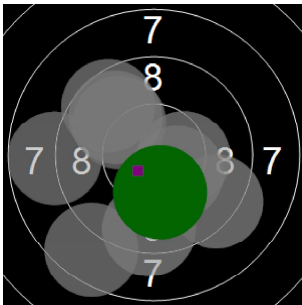

Valerie Willems
kstpr
am 3/03/2017
Schießzeiten 2013 LG 20 Schuss
Stand: 3
Geburtsjahr: 0
Schützen ID:

Statistik

Schusswert IZ	10	9	8	7	6	5	4	3	2	1	0	Gesamt (Ganze Ringe): 183
Anzahl	5	5	13	2	0	0	0	0	0	0	0	Gesamt (Zehntel Ringe): 193,4

Serie 1

Volle Ringe	9	8	9	8	10	10	9	9	9	10	91 Ringe
Zehntel	9,9	8,8	9,5	8,5	10,3	10,3	9,8	9,3	9,4	10,2	96,0 Ringe
Teiler	254,6	528,2	357,3	603,5	157,6	154	286,3	412,8	394,9	200,5	-
Innenzehner					X	X				X	Anzahl: 3