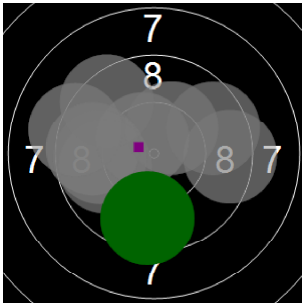

Valerie Willems
kstpr
am 3/03/2017
Schießzeiten 2013 LG 20 Schuss
Stand: 3
Geburtsjahr: 0
Schützen ID:

Statistik

Schusswert IZ	10	9	8	7	6	5	4	3	2	1	0	Gesamt (Ganze Ringe): 183
Anzahl	5	5	13	2	0	0	0	0	0	0	0	Gesamt (Zehntel Ringe): 193,4

Serie 1

Volle Ringe	9	8	9	8	10	10	9	9	9	10	91 Ringe
Zehntel	9,9	8,8	9,5	8,5	10,3	10,3	9,8	9,3	9,4	10,2	96,0 Ringe
Teiler	254,6	528,2	357,3	603,5	157,6	154	286,3	412,8	394,9	200,5	-
Innenzehner					X	X				X	Anzahl: 3