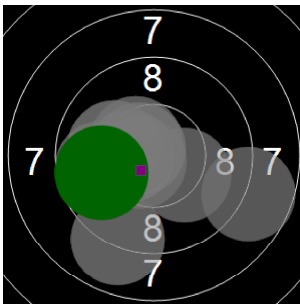

Sabine Dendooven
kstpr
am 3/03/2017
Schießzeiten 2013 LG 20 Schuss
Stand: 5
Geburtsjahr: 0
Schützen ID: 0

Statistik

Schusswert IZ	10	9	8	7	6	5	4	3	2	1	0	Gesamt (Ganze Ringe): 187
Anzahl	8	10	7	3	0	0	0	0	0	0	0	Gesamt (Zehntel Ringe): 196,3

Serie 1

Volle Ringe	9	10	9	8	9	10	8	10	9	10	92 Ringe
Zehntel	9,4	10,7	9,9	8,1	9,5	10,4	8,3	10,6	9,5	10,1	96,5 Ringe
Teiler	392,9	55,5	251,1	703,6	359,2	148,4	674	92	364,6	215,1	-
Innenzehner		X				X		X			Anzahl: 3

Serie 2

Volle Ringe	8	10	10	10	9	9	10	10	10	9	95 Ringe
Zehntel	8,8	10,2	10,5	10,6	9,8	9	10,6	10,1	10,4	9,8	99,8 Ringe
Teiler	540,9	191,6	119,8	82,4	281,9	484,1	88,1	214,4	133	293,4	-
Innenzehner		X	X	X			X		X		Anzahl: 5