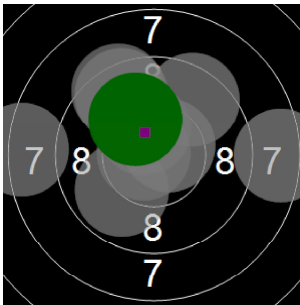

Sabine Dendooven
kstpr
am 3/03/2017
Schießzeiten 2013 LG 20 Schuss
Stand: 5
Geburtsjahr: 0
Schützen ID: 0

Statistik

Schusswert IZ	10	9	8	7	6	5	4	3	2	1	0	Gesamt (Ganze Ringe): 187
Anzahl	8	10	7	3	0	0	0	0	0	0	0	Gesamt (Zehntel Ringe): 196,3

Serie 1

Volle Ringe	9	10	9	8	9	10	8	10	9	10	92 Ringe
Zehntel	9,4	10,7	9,9	8,1	9,5	10,4	8,3	10,6	9,5	10,1	96,5 Ringe
Teiler	392,9	55,5	251,1	703,6	359,2	148,4	674	92	364,6	215,1	-
Innenzehner		X				X		X			Anzahl: 3

Serie 2

Volle Ringe	8	10	10	10	9	9	10	10	10	9	95 Ringe
Zehntel	8,8	10,2	10,5	10,6	9,8	9	10,6	10,1	10,4	9,8	99,8 Ringe
Teiler	540,9	191,6	119,8	82,4	281,9	484,1	88,1	214,4	133	293,4	-
Innenzehner		X	X	X			X		X		Anzahl: 5