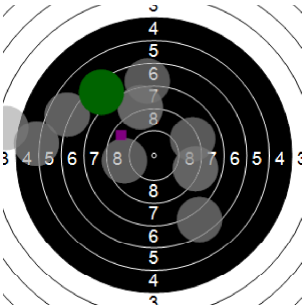

Ricardo Van Pamel
sint pieters roos
am 3/03/2017
Schießzeiten 2013 LG 20 Schuss
Stand: 2
Geburtsjahr: 2000
Schützen ID:

Statistik

Schusswert IZ	10	9	8	7	6	5	4	3	2	1	0	Gesamt (Ganze Ringe): 158
Anzahl	2	3	5	5	4	1	1	1	0	0	0	Gesamt (Zehntel Ringe): 167,5

Serie 1

Volle Ringe	10	10	9	8	8	9	8	10	8	7	87 Ringe
Zehntel	10,6	10	9,5	8,5	8,8	9,7	8,8	10,3	8,5	7,3	92,0 Ringe
Teiler	81	239,6	365,1	614,9	531,9	316,6	535,3	151,5	612,6	918,9	-
Innenzehner	X							X			Anzahl: 2