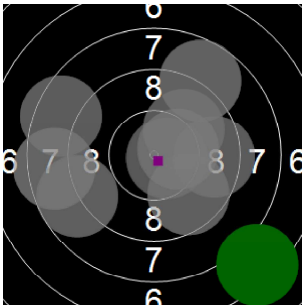

Ricardo Van Pamel
sint pieters roos
am 3/03/2017
Schießzeiten 2013 LG 20 Schuss
Stand: 2
Geburtsjahr: 2000
Schützen ID:

Statistik

Schusswert IZ	10	9	8	7	6	5	4	3	2	1	0	Gesamt (Ganze Ringe): 158
Anzahl	2	3	5	5	4	1	1	1	0	0	0	Gesamt (Zehntel Ringe): 167,5

Serie 1

Volle Ringe	10	10	9	8	8	9	8	10	8	7	87 Ringe
Zehntel	10,6	10	9,5	8,5	8,8	9,7	8,8	10,3	8,5	7,3	92,0 Ringe
Teiler	81	239,6	365,1	614,9	531,9	316,6	535,3	151,5	612,6	918,9	-
Innenzehner	X							X			Anzahl: 2