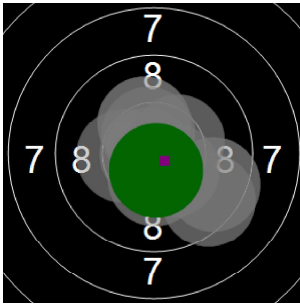

Peter Koning
kstpr
am 3/03/2017
Schießzeiten 2013 LG 20 Schuss
Stand: 4
Geburtsjahr: 1955
Schützen ID:

Statistik

Schusswert IZ	10	9	8	7	6	5	4	3	2	1	0	Gesamt (Ganze Ringe): 194
Anzahl	12	14	6	0	0	0	0	0	0	0	0	Gesamt (Zehntel Ringe): 202,8

Serie 1

Volle Ringe	9	10	9	10	9	10	10	10	9	10	96 Ringe
Zehntel	9,4	10,7	9,3	10,6	9,6	10,5	10,3	10,1	9,7	10	100,2 Ringe
Teiler	388,4	60,2	425,1	76,4	341,8	105,2	163,4	204,8	303,3	226,2	-
Innenzehner		X		X		X	X				Anzahl: 4