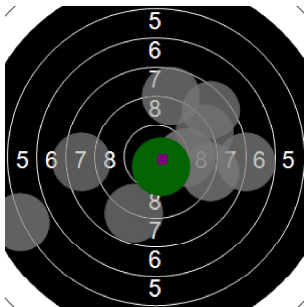

**Jan Huysman**  
**kstpr**  
**am 3/03/2017**  
**Schießzeiten 2013 LG 20 Schuss**  
**Stand: 1**  
**Geburtsjahr: 0**  
**Schützen ID:**

**Statistik**

Schusswert IZ	10	9	8	7	6	5	4	3	2	1	0	<b>Gesamt (Ganze Ringe): 168</b>
Anzahl	2	4	5	8	2	0	1	0	0	0	0	<b>Gesamt (Zehntel Ringe): 176,7</b>

**Serie 1**

Volle Ringe	9	8	8	8	8	7	5	9	9	10	<b>81 Ringe</b>
Zehntel	9,1	8,4	8,9	8,5	8,8	7,9	5,8	9	9,9	10,6	<b>86,9 Ringe</b>
Teiler	466,4	642,3	518,4	620,4	543,5	773,1	1292,6	482,2	260	93,9	-
Innenzehner									X		<b>Anzahl: 1</b>

**Serie 2**

Volle Ringe	10	10	10	7	9	8	8	9	8	8	<b>87 Ringe</b>
Zehntel	10	10	10,3	7,9	9	8,1	8,5	9,4	8,6	8	<b>89,8 Ringe</b>
Teiler	229,1	247,6	170,2	765	492,6	720,9	604,4	376,4	586,3	730,2	-
Innenzehner				X							<b>Anzahl: 1</b>