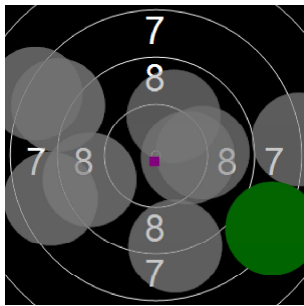

**Jan Huysman**  
**kstpr**  
**am 3/03/2017**  
**Schießzeiten 2013 LG 20 Schuss**  
**Stand: 1**  
**Geburtsjahr: 0**  
**Schützen ID:**

**Statistik**

Schusswert IZ	10	9	8	7	6	5	4	3	2	1	0	<b>Gesamt (Ganze Ringe): 168</b>
Anzahl	2	4	5	8	2	0	1	0	0	0	0	<b>Gesamt (Zehntel Ringe): 176,7</b>

**Serie 1**

Volle Ringe	9	8	8	8	8	7	5	9	9	10	<b>81 Ringe</b>
Zehntel	9,1	8,4	8,9	8,5	8,8	7,9	5,8	9	9,9	10,6	<b>86,9 Ringe</b>
Teiler	466,4	642,3	518,4	620,4	543,5	773,1	1292,6	482,2	260	93,9	-
Innenzehner									X		<b>Anzahl: 1</b>

**Serie 2**

Volle Ringe	10	10	10	7	9	8	8	9	8	8	<b>87 Ringe</b>
Zehntel	10	10	10,3	7,9	9	8,1	8,5	9,4	8,6	8	<b>89,8 Ringe</b>
Teiler	229,1	247,6	170,2	765	492,6	720,9	604,4	376,4	586,3	730,2	-
Innenzehner				X							<b>Anzahl: 1</b>