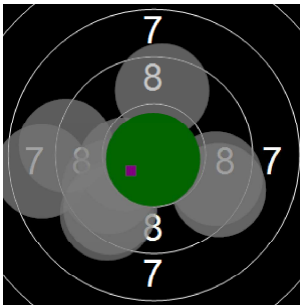

Daan Vandenbroele
kstpr
am 3/03/2017
Schießzeiten 2013 LG 20 Schuss
Stand: 1
Geburtsjahr: 0
Schützen ID:

Statistik

Schusswert IZ	10	9	8	7	6	5	4	3	2	1	0	Gesamt (Ganze Ringe): 182
Anzahl	5	6	10	4	0	0	0	0	0	0	0	Gesamt (Zehntel Ringe): 191,2

Serie 1

Volle Ringe	9	9	9	9	9	8	10	9	9	10	91 Ringe
Zehntel	9,4	9,8	9,5	9,1	9,6	8,5	10,3	9,5	9,4	10,9	96,0 Ringe
Teiler	399,8	293,5	351,3	471,7	347,6	602,1	161,3	365	391,9	23,5	-
Innenzehner							X			X	Anzahl: 2

Serie 2

Volle Ringe	10	8	10	9	8	10	9	9	10	8	91 Ringe
Zehntel	10	8,5	10,5	9,7	8,6	10,4	9	9,1	10,8	8,6	95,2 Ringe
Teiler	244,6	604,9	109,4	324,4	578	146	482,8	473,7	31,1	579,9	-
Innenzehner			X			X			X		Anzahl: 3