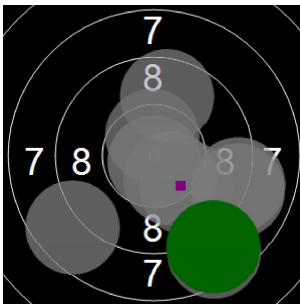

Daan Vandenbroele
kstpr
am 3/03/2017
Schießzeiten 2013 LG 20 Schuss
Stand: 1
Geburtsjahr: 0
Schützen ID:

Statistik

Schusswert IZ	10	9	8	7	6	5	4	3	2	1	0	Gesamt (Ganze Ringe): 182
Anzahl	5	6	10	4	0	0	0	0	0	0	0	Gesamt (Zehntel Ringe): 191,2

Serie 1

Volle Ringe	9	9	9	9	9	8	10	9	9	10	91 Ringe
Zehntel	9,4	9,8	9,5	9,1	9,6	8,5	10,3	9,5	9,4	10,9	96,0 Ringe
Teiler	399,8	293,5	351,3	471,7	347,6	602,1	161,3	365	391,9	23,5	-
Innenzehner							X			X	Anzahl: 2

Serie 2

Volle Ringe	10	8	10	9	8	10	9	9	10	8	91 Ringe
Zehntel	10	8,5	10,5	9,7	8,6	10,4	9	9,1	10,8	8,6	95,2 Ringe
Teiler	244,6	604,9	109,4	324,4	578	146	482,8	473,7	31,1	579,9	-
Innenzehner			X			X			X		Anzahl: 3