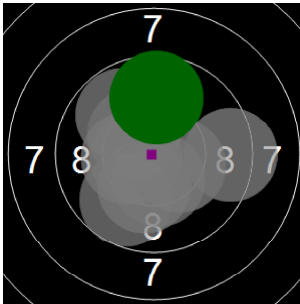

Cyril Jonniaux
kstpr
am 3/03/2017
Schießzeiten 2013 LG 40 Schuss
Stand: 4
Geburtsjahr: 0
Schützen ID:

Statistik

Schusswert IZ 10 9 8 7 6 5 4 3 2 1 0 **Gesamt (Ganze Ringe): 388**
 Anzahl 23 29 10 1 0 0 0 0 0 0 0 **Gesamt (Zehntel Ringe): 402,8**

Serie 1

Volle Ringe	10	10	9	10	10	10	10	10	10	10	99 Ringe
Zehntel	10,5	10,4	9,5	10,3	10,5	10,3	10,3	10	10,4	10,1	102,3 Ringe
Teiler	118,8	126,4	374,9	165,6	106,2	171,1	167,7	243,8	133,4	214	-
Innenzehner	X	X		X	X	X	X		X		Anzahl: 7

Serie 2

Volle Ringe	9	10	10	8	10	10	10	10	10	10	97 Ringe
Zehntel	9,1	10,1	10	8,4	10,4	10,6	10,3	10,2	10	10,3	99,4 Ringe
Teiler	467,1	223,7	226,4	645,6	134,6	97,8	157,4	199,4	238,8	175,6	-
Innenzehner					X	X	X	X		X	Anzahl: 5