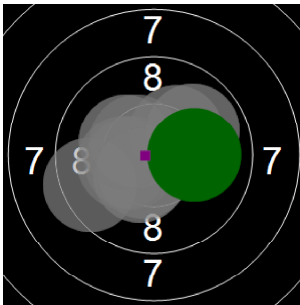

Cyril Jonniaux
kstpr
am 3/03/2017
Schießzeiten 2013 LG 40 Schuss
Stand: 4
Geburtsjahr: 0
Schützen ID:

Statistik

Schusswert IZ 10 9 8 7 6 5 4 3 2 1 0 **Gesamt (Ganze Ringe): 388**
 Anzahl 23 29 10 1 0 0 0 0 0 0 0 **Gesamt (Zehntel Ringe): 402,8**

Serie 1

Volle Ringe	10	10	9	10	10	10	10	10	10	10	99 Ringe
Zehntel	10,5	10,4	9,5	10,3	10,5	10,3	10,3	10	10,4	10,1	102,3 Ringe
Teiler	118,8	126,4	374,9	165,6	106,2	171,1	167,7	243,8	133,4	214	-
Innenzehner	X	X		X	X	X	X		X		Anzahl: 7

Serie 2

Volle Ringe	9	10	10	8	10	10	10	10	10	10	97 Ringe
Zehntel	9,1	10,1	10	8,4	10,4	10,6	10,3	10,2	10	10,3	99,4 Ringe
Teiler	467,1	223,7	226,4	645,6	134,6	97,8	157,4	199,4	238,8	175,6	-
Innenzehner					X	X	X	X		X	Anzahl: 5