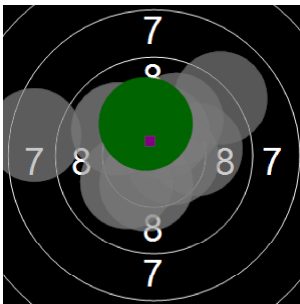

Cyril Jonniaux
kstpr
am 3/03/2017
Schießzeiten 2013 LG 40 Schuss
Stand: 4
Geburtsjahr: 0
Schützen ID:

Statistik

Schusswert IZ 10 9 8 7 6 5 4 3 2 1 0 **Gesamt (Ganze Ringe): 388**
 Anzahl 23 29 10 1 0 0 0 0 0 0 0 **Gesamt (Zehntel Ringe): 402,8**

Serie 1

Volle Ringe	10	10	9	10	10	10	10	10	10	10	99 Ringe
Zehntel	10,5	10,4	9,5	10,3	10,5	10,3	10,3	10	10,4	10,1	102,3 Ringe
Teiler	118,8	126,4	374,9	165,6	106,2	171,1	167,7	243,8	133,4	214	-
Innenzehner	X	X		X	X	X	X		X		Anzahl: 7

Serie 2

Volle Ringe	9	10	10	8	10	10	10	10	10	10	97 Ringe
Zehntel	9,1	10,1	10	8,4	10,4	10,6	10,3	10,2	10	10,3	99,4 Ringe
Teiler	467,1	223,7	226,4	645,6	134,6	97,8	157,4	199,4	238,8	175,6	-
Innenzehner					X	X	X	X		X	Anzahl: 5