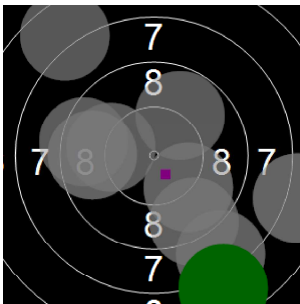

Bran De Witte
kstpr
am 3/03/2017
Schießzeiten 2013 LG 20 Schuss
Stand: 3
Geburtsjahr: 0
Schützen ID: 0

Statistik

Schusswert IZ	10	9	8	7	6	5	4	3	2	1	0	Gesamt (Ganze Ringe): 175
Anzahl	2	4	10	3	3	0	0	0	0	0	0	Gesamt (Zehntel Ringe): 183,9

Serie 1

Volle Ringe	9	8	10	8	9	10	9	9	10	9	91 Ringe
Zehntel	9,2	8,2	10	8,8	9	10,6	9,6	9,5	10,2	9,7	94,8 Ringe
Teiler	449,3	692,9	240,6	532,1	478,4	88,5	328,8	370	176,6	312,1	-
Innenzehner						X			X		Anzahl: 2

Serie 2

Volle Ringe	7	9	9	10	9	8	9	9	7	7	84 Ringe
Zehntel	7,6	9,9	9,4	10	9,2	8,3	9,9	9,6	7,6	7,6	89,1 Ringe
Teiler	836,4	267,6	400,8	245,7	432,8	665,9	260,4	345	836,5	841,2	-
Innenzehner											Anzahl: 0