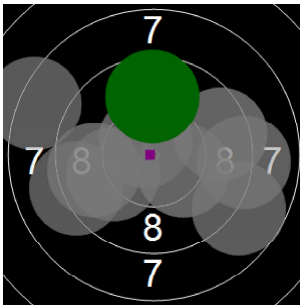

Bran De Witte
kstpr
am 3/03/2017
Schießzeiten 2013 LG 20 Schuss
Stand: 3
Geburtsjahr: 0
Schützen ID: 0

Statistik

Schusswert IZ	10	9	8	7	6	5	4	3	2	1	0	Gesamt (Ganze Ringe): 175
Anzahl	2	4	10	3	3	0	0	0	0	0	0	Gesamt (Zehntel Ringe): 183,9

Serie 1

Volle Ringe	9	8	10	8	9	10	9	9	10	9	91 Ringe
Zehntel	9,2	8,2	10	8,8	9	10,6	9,6	9,5	10,2	9,7	94,8 Ringe
Teiler	449,3	692,9	240,6	532,1	478,4	88,5	328,8	370	176,6	312,1	-
Innenzehner						X			X		Anzahl: 2

Serie 2

Volle Ringe	7	9	9	10	9	8	9	9	7	7	84 Ringe
Zehntel	7,6	9,9	9,4	10	9,2	8,3	9,9	9,6	7,6	7,6	89,1 Ringe
Teiler	836,4	267,6	400,8	245,7	432,8	665,9	260,4	345	836,5	841,2	-
Innenzehner											Anzahl: 0