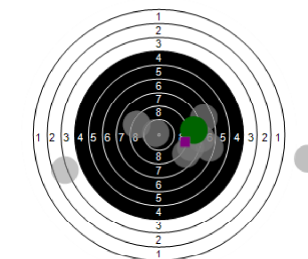

Serie 4

Volle Ringe	7	0	8	7	10	3	8	7	9	8	67 Ringe
Zehntel	7,5	0	8,6	7,2	10,7	3,7	8,5	7,9	9,2	8,4	71,7 Ringe
Teiler	868	2723,8	592,8	942,4	72,4	1817,7	614,5	760,8	442,5	637,1	-
Innenzehner					X						Anzahl: 1