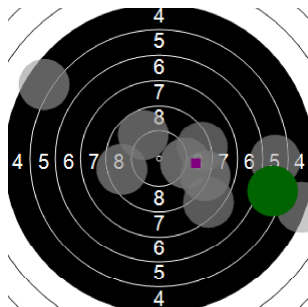

Barbara Debruyne
kstpr
am 3/03/2017
Schießzeiten 2013 LG 20 Schuss
Stand: 4
Geburtsjahr: 0
Schützen ID:

Statistik

Schusswert IZ 10 9 8 7 6 5 4 3 2 1 0 **Gesamt (Ganze Ringe): 288**
 Anzahl 2 3 10 8 6 5 5 1 1 0 0 1 **Gesamt (Zehntel Ringe): 304,3**

Serie 1

Volle Ringe	8	5	8	10	7	4	8	5	7	10	72 Ringe
Zehntel	8,8	5,7	8	10,5	7	4,6	8	5,4	7,6	10	75,6 Ringe
Teiler	528,8	1309,2	746,3	102	985,8	1592,3	744,1	1380,5	847,4	240,6	-
Innenzehner				X							Anzahl: 1

Serie 2

Volle Ringe	9	8	6	5	9	9	5	9	9	6	75 Ringe
Zehntel	9,2	8,4	6,4	5	9,8	9,4	5,5	9,9	9	6,3	78,9 Ringe
Teiler	441	650,5	1147,1	1486,3	282,8	382	1354,1	265,8	484,7	1167,4	-
Innenzehner											Anzahl: 0