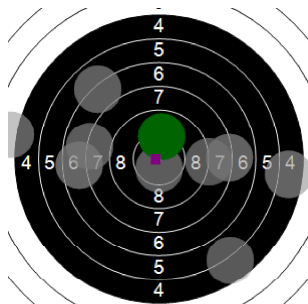

Barbara Debruyne
kstpr
am 3/03/2017
Schießzeiten 2013 LG 20 Schuss
Stand: 4
Geburtsjahr: 0
Schützen ID:

Statistik

Schusswert IZ 10 9 8 7 6 5 4 3 2 1 0 **Gesamt (Ganze Ringe): 288**
 Anzahl 2 3 10 8 6 5 5 1 1 0 0 1 **Gesamt (Zehntel Ringe): 304,3**

Serie 1

Volle Ringe	8	5	8	10	7	4	8	5	7	10	72 Ringe
Zehntel	8,8	5,7	8	10,5	7	4,6	8	5,4	7,6	10	75,6 Ringe
Teiler	528,8	1309,2	746,3	102	985,8	1592,3	744,1	1380,5	847,4	240,6	-
Innenzehner				X							Anzahl: 1

Serie 2

Volle Ringe	9	8	6	5	9	9	5	9	9	6	75 Ringe
Zehntel	9,2	8,4	6,4	5	9,8	9,4	5,5	9,9	9	6,3	78,9 Ringe
Teiler	441	650,5	1147,1	1486,3	282,8	382	1354,1	265,8	484,7	1167,4	-
Innenzehner											Anzahl: 0