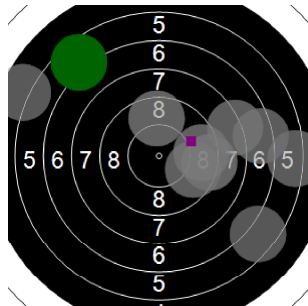

Barbara Debruyne
kstpr
am 3/03/2017
Schießzeiten 2013 LG 20 Schuss
Stand: 4
Geburtsjahr: 0
Schützen ID:

Statistik

Schusswert IZ 10 9 8 7 6 5 4 3 2 1 0 **Gesamt (Ganze Ringe): 288**
 Anzahl 2 3 10 8 6 5 5 1 1 0 0 1 **Gesamt (Zehntel Ringe): 304,3**

Serie 1

Volle Ringe	8	5	8	10	7	4	8	5	7	10	72 Ringe
Zehntel	8,8	5,7	8	10,5	7	4,6	8	5,4	7,6	10	75,6 Ringe
Teiler	528,8	1309,2	746,3	102	985,8	1592,3	744,1	1380,5	847,4	240,6	-
Innenzehner				X							Anzahl: 1

Serie 2

Volle Ringe	9	8	6	5	9	9	5	9	9	6	75 Ringe
Zehntel	9,2	8,4	6,4	5	9,8	9,4	5,5	9,9	9	6,3	78,9 Ringe
Teiler	441	650,5	1147,1	1486,3	282,8	382	1354,1	265,8	484,7	1167,4	-
Innenzehner											Anzahl: 0