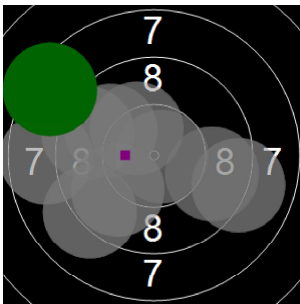

Wim De Moor
kstpr
am 17/02/2017
Schießzeiten 2013 LG 20 Schuss
Stand: 4
Geburtsjahr: 0
Schützen ID:

Statistik

Schusswert IZ	10	9	8	7	6	5	4	3	2	1	0	Gesamt (Ganze Ringe): 185
Anzahl	8	8	9	3	0	0	0	0	0	0	0	Gesamt (Zehntel Ringe): 193,7

Serie 1

Volle Ringe	10	10	9	10	10	8	10	10	9	9	95 Ringe
Zehntel	10,2	10,2	9,8	10,2	10,6	8,1	10,5	10,3	9,4	9,1	98,4 Ringe
Teiler	180,3	178,1	299,1	189,1	94,9	704,8	117	169,7	381,6	464,9	-
Innenzehner	X	X		X	X		X	X			Anzahl: 6

Serie 2

Volle Ringe	10	9	10	9	9	9	9	8	9	8	90 Ringe
Zehntel	10,8	9,7	10,3	9,9	9,5	9,1	9,1	8,7	9,9	8,3	95,3 Ringe
Teiler	40,1	323,8	172,2	265,8	370,3	474,7	453,5	570	264,6	655,5	-
Innenzehner	X		X								Anzahl: 2