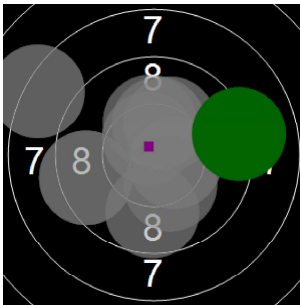

Wim De Moor
kstpr
am 17/02/2017
Schießzeiten 2013 LG 20 Schuss
Stand: 4
Geburtsjahr: 0
Schützen ID:

Statistik

Schusswert IZ	10	9	8	7	6	5	4	3	2	1	0	Gesamt (Ganze Ringe): 185
Anzahl	8	8	9	3	0	0	0	0	0	0	0	Gesamt (Zehntel Ringe): 193,7

Serie 1

Volle Ringe	10	10	9	10	10	8	10	10	9	9	95 Ringe
Zehntel	10,2	10,2	9,8	10,2	10,6	8,1	10,5	10,3	9,4	9,1	98,4 Ringe
Teiler	180,3	178,1	299,1	189,1	94,9	704,8	117	169,7	381,6	464,9	-
Innenzehner	X	X		X	X		X	X			Anzahl: 6

Serie 2

Volle Ringe	10	9	10	9	9	9	9	8	9	8	90 Ringe
Zehntel	10,8	9,7	10,3	9,9	9,5	9,1	9,1	8,7	9,9	8,3	95,3 Ringe
Teiler	40,1	323,8	172,2	265,8	370,3	474,7	453,5	570	264,6	655,5	-
Innenzehner	X		X								Anzahl: 2