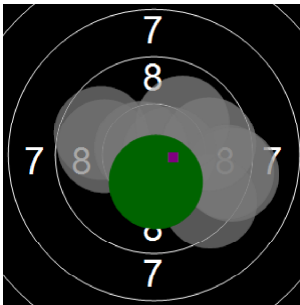

Peter Koning
kstpr
am 17/02/2017
Schießzeiten 2013 LG 20 Schuss
Stand: 4
Geburtsjahr: 1955
Schützen ID:

Statistik

Schusswert IZ	10	9	8	7	6	5	4	3	2	1	0	Gesamt (Ganze Ringe): 191
Anzahl	10	12	7	1	0	0	0	0	0	0	0	Gesamt (Zehntel Ringe): 201,4

Serie 1

Volle Ringe	9	9	9	9	9	10	10	10	9	10	94 Ringe
Zehntel	9,4	9,7	9,4	9,9	9,2	10,6	10	10,6	9,8	10,4	99,0 Ringe
Teiler	387,6	305,6	399,2	268,5	426,8	82,6	230,2	78,3	299	143,3	-
Innenzehner						X		X		X	Anzahl: 3