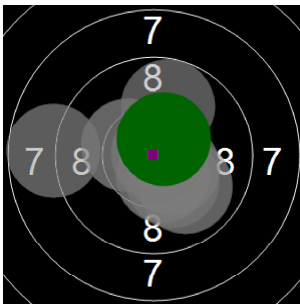

Peter Koning
kstpr
am 17/02/2017
Schießzeiten 2013 LG 20 Schuss
Stand: 4
Geburtsjahr: 1955
Schützen ID:

Statistik

Schusswert IZ	10	9	8	7	6	5	4	3	2	1	0	Gesamt (Ganze Ringe): 191
Anzahl	10	12	7	1	0	0	0	0	0	0	0	Gesamt (Zehntel Ringe): 201,4

Serie 1

Volle Ringe	9	9	9	9	9	10	10	10	9	10	94 Ringe
Zehntel	9,4	9,7	9,4	9,9	9,2	10,6	10	10,6	9,8	10,4	99,0 Ringe
Teiler	387,6	305,6	399,2	268,5	426,8	82,6	230,2	78,3	299	143,3	-
Innenzehner						X		X		X	Anzahl: 3

Serie 2

Volle Ringe	9	10	10	8	10	10	10	10	10	10	97 Ringe
Zehntel	9,9	10,3	10,6	8,8	10,9	10,5	10	10,5	10,4	10,5	102,4 Ringe
Teiler	274,1	166,6	78,5	534,7	21,9	120,9	234	116,8	149,3	103	-
Innenzehner		X	X		X	X		X	X	X	Anzahl: 7