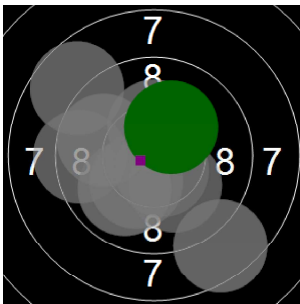

**Ine Verschragen
sint pieters roos
am 17/02/2017
Schießzeiten 2013 LG 20 Schuss
Stand: 4
Geburtsjahr: 1987
Schützen ID:**

Statistik

Schusswert IZ	10	9	8	7	6	5	4	3	2	1	0	Gesamt (Ganze Ringe): 187
Anzahl	8	9	9	2	0	0	0	0	0	0	0	Gesamt (Zehntel Ringe): 197,3

Serie 1

Volle Ringe	9	9	9	9	9	10	10	9	10	9	93 Ringe
Zehntel	9,5	9,7	9,4	9,7	9,8	10,5	10,6	9,6	10,4	9,9	99,1 Ringe
Teiler	359,8	307,9	394,4	304,7	284,9	111,7	94,3	343,9	136,1	266,9	-
Innenzehner						X	X		X		Anzahl: 3

Serie 2

Volle Ringe	10	10	10	9	8	10	9	8	10	10	94 Ringe
Zehntel	10,6	10,2	10,3	9,4	8,8	10,3	9,8	8,6	10	10,2	98,2 Ringe
Teiler	87,7	193	168,3	393	543,5	157	280,5	597,4	235,1	177,1	-
Innenzehner	X	X	X			X				X	Anzahl: 5