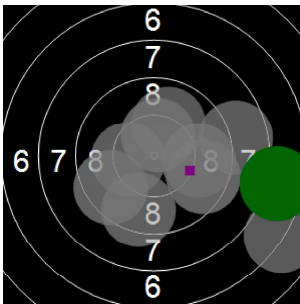

Glenn Dierickx
kstpr
am 17/02/2017
Schießzeiten 2013 LG 20 Schuss
Stand: 4
Geburtsjahr: 0
Schützen ID: 0

Statistik

Schusswert IZ	10	9	8	7	6	5	4	3	2	1	0	Gesamt (Ganze Ringe): 177
Anzahl	3	4	12	2	1	1	0	0	0	0	0	Gesamt (Zehntel Ringe): 188,8

Serie 1

Volle Ringe	9	9	9	9	9	8	9	9	9	10	90 Ringe
Zehntel	9,7	9,5	9,6	9,6	9,5	8,7	9,9	9,6	9,8	10,8	96,7 Ringe
Teiler	309,2	360,5	326,2	349,9	365,4	573,7	253,8	348,2	288,3	43,1	-
Innenzehner										X	Anzahl: 1

Serie 2

Volle Ringe	10	6	8	10	9	9	9	10	9	7	87 Ringe
Zehntel	10	6,9	8,7	10,3	9,4	9,8	9,5	10,4	9,5	7,6	92,1 Ringe
Teiler	234,5	1008,1	559,4	174,6	376,9	299,7	359,8	141,5	358	843,9	-
Innenzehner				X				X			Anzahl: 2