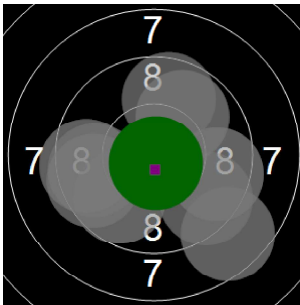

Glenn Dierickx
kstpr
am 17/02/2017
Schießzeiten 2013 LG 20 Schuss
Stand: 4
Geburtsjahr: 0
Schützen ID: 0

Statistik

Schusswert IZ	10	9	8	7	6	5	4	3	2	1	0	Gesamt (Ganze Ringe): 177
Anzahl	3	4	12	2	1	1	0	0	0	0	0	Gesamt (Zehntel Ringe): 188,8

Serie 1

Volle Ringe	9	9	9	9	9	8	9	9	9	10	90 Ringe
Zehntel	9,7	9,5	9,6	9,6	9,5	8,7	9,9	9,6	9,8	10,8	96,7 Ringe
Teiler	309,2	360,5	326,2	349,9	365,4	573,7	253,8	348,2	288,3	43,1	-
Innenzehner										X	Anzahl: 1

Serie 2

Volle Ringe	10	6	8	10	9	9	9	10	9	7	87 Ringe
Zehntel	10	6,9	8,7	10,3	9,4	9,8	9,5	10,4	9,5	7,6	92,1 Ringe
Teiler	234,5	1008,1	559,4	174,6	376,9	299,7	359,8	141,5	358	843,9	-
Innenzehner				X				X			Anzahl: 2