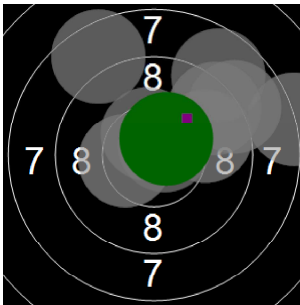

Daan Vandenbroele
kstpr
am 17/02/2017
Schießzeiten 2013 LG 20 Schuss
Stand: 1
Geburtsjahr: 0
Schützen ID:

Statistik

| | | | | | | | | | | | | |
|---------------|----|---|---|---|---|---|---|---|---|---|---|--------------------------------------|
| Schusswert IZ | 10 | 9 | 8 | 7 | 6 | 5 | 4 | 3 | 2 | 1 | 0 | Gesamt (Ganze Ringe): 182 |
| Anzahl | 7 | 8 | 7 | 4 | 1 | 0 | 0 | 0 | 0 | 0 | 0 | Gesamt (Zehntel Ringe): 192,0 |

Serie 1

| | | | | | | | | | | | |
|-------------|------|-------|-------|------|-----|-------|-------|-------|-------|-------|-------------------|
| Volle Ringe | 10 | 8 | 8 | 10 | 7 | 9 | 9 | 10 | 9 | 10 | 90 Ringe |
| Zehntel | 10,6 | 8,8 | 8,5 | 10,5 | 7,9 | 9,8 | 9 | 10,3 | 9,3 | 10,5 | 95,2 Ringe |
| Teiler | 76,4 | 544,7 | 602,6 | 118 | 770 | 291,4 | 498,3 | 154,5 | 407,2 | 108,6 | - |
| Innenzehner | X | | | X | | | | X | | X | Anzahl: 4 |

Serie 2

| | | | | | | | | | | | |
|-------------|-----|-------|-------|-------|-------|-------|-----|------|-------|-------|-------------------|
| Volle Ringe | 8 | 10 | 9 | 10 | 9 | 9 | 8 | 10 | 10 | 9 | 92 Ringe |
| Zehntel | 8,8 | 10,2 | 9,4 | 10,2 | 9,5 | 9,9 | 8,8 | 10,8 | 10,1 | 9,1 | 96,8 Ringe |
| Teiler | 531 | 190,1 | 393,5 | 194,5 | 374,5 | 273,8 | 530 | 28 | 219,9 | 451,9 | - |
| Innenzehner | | X | | X | | | | X | | | Anzahl: 3 |