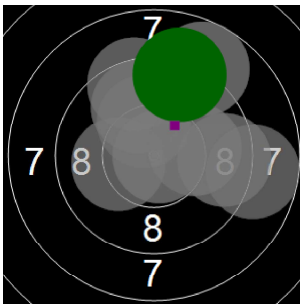

Daan Vandenbroele
kstpr
am 17/02/2017
Schießzeiten 2013 LG 20 Schuss
Stand: 1
Geburtsjahr: 0
Schützen ID:

Statistik

| | | | | | | | | | | | | |
|---------------|----|---|---|---|---|---|---|---|---|---|---|--------------------------------------|
| Schusswert IZ | 10 | 9 | 8 | 7 | 6 | 5 | 4 | 3 | 2 | 1 | 0 | Gesamt (Ganze Ringe): 182 |
| Anzahl | 7 | 8 | 7 | 4 | 1 | 0 | 0 | 0 | 0 | 0 | 0 | Gesamt (Zehntel Ringe): 192,0 |

Serie 1

| | | | | | | | | | | | |
|-------------|------|-------|-------|------|-----|-------|-------|-------|-------|-------|-------------------|
| Volle Ringe | 10 | 8 | 8 | 10 | 7 | 9 | 9 | 10 | 9 | 10 | 90 Ringe |
| Zehntel | 10,6 | 8,8 | 8,5 | 10,5 | 7,9 | 9,8 | 9 | 10,3 | 9,3 | 10,5 | 95,2 Ringe |
| Teiler | 76,4 | 544,7 | 602,6 | 118 | 770 | 291,4 | 498,3 | 154,5 | 407,2 | 108,6 | - |
| Innenzehner | X | | | X | | | | X | | X | Anzahl: 4 |