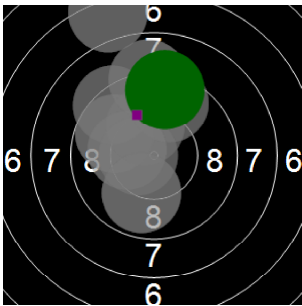

**Bran De Witte**  
**kstpr**  
**am 17/02/2017**  
**Schießzeiten 2013 LG 20 Schuss**  
**Stand: 1**  
**Geburtsjahr: 0**  
**Schützen ID: 0**

**Statistik**

Schusswert IZ	10	9	8	7	6	5	4	3	2	1	0	<b>Gesamt (Ganze Ringe): 184</b>
Anzahl	6	8	9	2	1	0	0	0	0	0	0	<b>Gesamt (Zehntel Ringe): 193,1</b>

**Serie 1**

Volle Ringe	8	9	10	10	8	9	10	10	9	9	<b>92 Ringe</b>
Zehntel	8,9	9,1	10,4	10,1	8,9	9,5	10,8	10,9	9,8	9,4	<b>97,8 Ringe</b>
Teiler	512,6	464,8	146,4	224,9	524,1	372,5	37	18	296	376	-
Innenzehner			X				X	X			<b>Anzahl: 3</b>