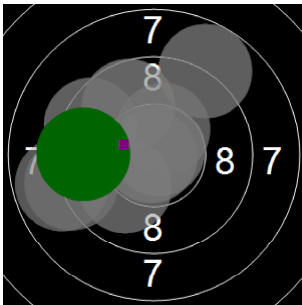

**Bran De Witte**  
**kstpr**  
**am 17/02/2017**  
**Schießzeiten 2013 LG 20 Schuss**  
**Stand: 1**  
**Geburtsjahr: 0**  
**Schützen ID: 0**

**Statistik**

Schusswert IZ	10	9	8	7	6	5	4	3	2	1	0	<b>Gesamt (Ganze Ringe): 184</b>
Anzahl	6	8	9	2	1	0	0	0	0	0	0	<b>Gesamt (Zehntel Ringe): 193,1</b>

**Serie 1**

Volle Ringe	8	9	10	10	8	9	10	10	9	9	<b>92 Ringe</b>
Zehntel	8,9	9,1	10,4	10,1	8,9	9,5	10,8	10,9	9,8	9,4	<b>97,8 Ringe</b>
Teiler	512,6	464,8	146,4	224,9	524,1	372,5	37	18	296	376	-
Innenzehner			X				X	X			<b>Anzahl: 3</b>